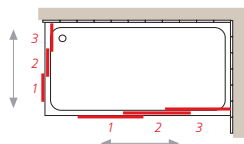

## ATENAS ANGULAR BAÑERA

Angular bañera seis puertas correderas, abiertas por el vértice

Altura 148 cm