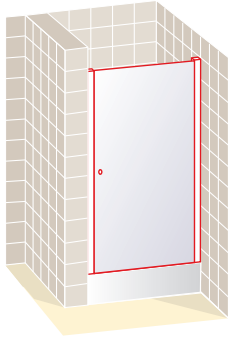

SIRIO 1

Frontal ducha una puerta entre dos paredes

Altura 190 cm

■ Apertura EXTERIOR

Ancho frontal en cm	Cristal Transparente	Cristal Carglass	Cristal Mate y Carré	Grabado Estándar
Hasta 65	410	451	513	533
66 a 70	425	468	531	553
71 a 75	440	484	550	572
76 a 80	455	501	569	592
81 a 85	470	517	588	611

IVA e instalación no incluidos

ATENCIÓN:

- Esta mampara no es reversible.
- Indicar en el pedido si la fijación es a la derecha o a la izquierda.
- Si se desea una apertura vaivén de 180°, indicarlo al hacer el pedido.

COLORES ESTÁNDAR

Acabados en:

- PLATA MATE
- LACADO BLANCO

PLATA SUPERBRILLO

Incremento 15%.

TIRADORES

Pomo redondo de serie.

Pomo cuadrado opcional: sin incremento.

Tirador opcional: sin incremento.

CRISTAL TEMPLADO DE 6 mm

Cristal con **tratamiento ANTICAL**: incrementar por cristal **25 € netos**.

Cristal **personalizado**: consultar.

NOTAS TÉCNICAS

Perfilería giratoria y elevable.

Cierres magnéticos para una mejor estanqueidad.

Compensación pared: 18 mm por cada lado.

MEDIDAS ESPECIALES

Alturas mayor a la estándar de puertas y/o fijos:

- Hasta 1,60 m para bañeras, o 2 m para duchas: **Incremento 10%**.
- Hasta 2,20 m para duchas: **Incremento 30%**.

Altura menor a la estándar: Sin incremento.

Otras medidas especiales, consultar precios y plazos de entrega.

Las medidas contempladas en esta tarifa son las máximas técnicamente recomendadas.

NOTA DE MONTAJE

El modelo SIRIO va instalado en el borde interno del plato o bañera. El borde tiene que ser perfectamente plano.