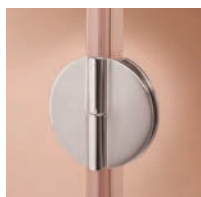

BISAGRAS

Modelo SERENA