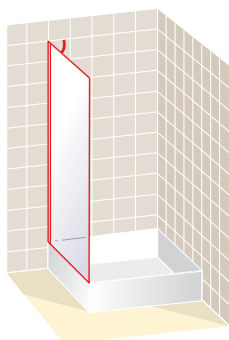

SERENA LATERAL FIJO DUCHA

Derecha o izquierda

Altura 190 cm

- Fijo con Perfil a pared y expansor