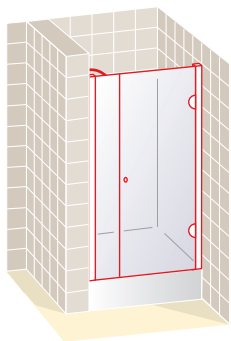

SERENA 4

Frontal ducha una puerta y un fijo a continuación

Altura 190 cm

- Apertura EXTERIOR
- Perfil a pared con bisagras
- Dos modelos de bisagra "SERENA" o "SERENA KUALIS"