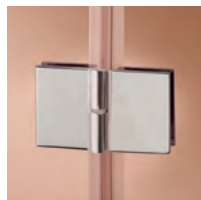

Modelo SERENA KUBE (sólo apertura exterior)