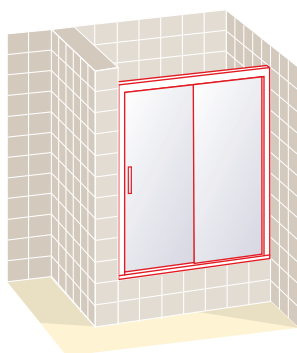

DISCOVERY 21

Frontal bañera una puerta corredera y un fijo

Altura 150 cm

■ Apertura de puerta corredera

Ancho frontal en cm	Accesibilidad en cm	Cristal Transparente	Cristal Carglass	Cristal Mate y Carré	Grabado Estándar
101 a 110	41 - 45	525	578	656	683
111 a 120	45 - 50	545	600	681	709
121 a 130	50 - 55	565	622	706	735
131 a 140	55 - 60	585	644	731	761
141 a 150	60 - 65	605	666	756	787
151 a 160	65 - 70	625	688	781	813
161 a 170	70 - 75	645	710	806	839
171 a 180	75 - 80	665	732	831	865

ATENCIÓN:
- Esta mampara es reversible.

IVA e instalación no incluidos