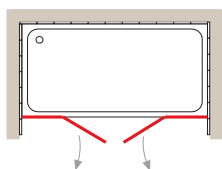

### Frontal bañera dos puertas y dos fijos

Altura 150 cm

- Apertura EXTERIOR
- Fijos con perfil a pared y expansor
- Tres modelos de bisagra "SERENA", "SERENA KUBE" o "SERENA KUALIS"

Ancho frontal en cm	Ancho fijo en cm	Cristal Transparente	Cristal Carglass	Cristal Mate y Carré	Grabado Estándar
<b>Hasta 130</b>	20	977	1.075	1.221	1.270
<b>131 a 140</b>	20	995	1.095	1.244	1.294
<b>141 a 150</b>	20	1.013	1.114	1.266	1.317
<b>151 a 160</b>	25	1.031	1.134	1.289	1.340
<b>161 a 170</b>	30	1.051	1.156	1.314	1.366