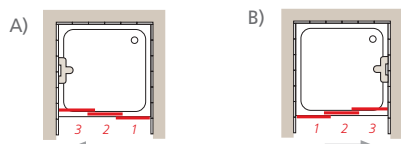

A) Grifo izquierda: Puerta exterior derecha.

B) Grifo derecha: Puerta exterior izquierda.