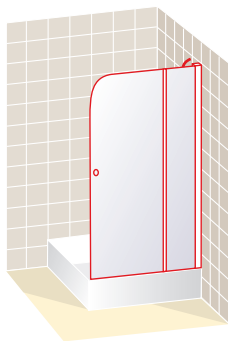

## SIRIO DUCHA RV CON SALVAGRIFOS

Frontal ducha una puerta y salvagrifos

Altura 190 cm

■ Apertura de puerta abatible 180°

Ancho frontal en cm	Ancho fijo en cm	Cristal Transparente	Cristal Carglass	Cristal Mate y Carré	Grabado Estándar
<b>100 sin Pomo</b>	30	486	535	608	632
<b>100 con Pomo</b>	30	536	585	658	682
<b>120 sin Pomo</b>	50	536	590	670	697
<b>120 con Pomo</b>	50	586	640	720	747