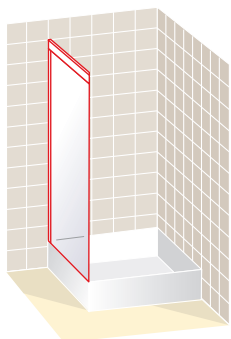

COMPLET LATERAL DUCHA

Lateral fijo ducha con perfil a pared y expansor

Altura 190 cm

Ancho lateral en cm	Cristal Transparente	Cristal Carglass	Cristal Mate y Carré	Grabado Estándar
25 a 60	274	301	343	370
61 a 90	329	362	411	444

IVA e instalación no incluidos