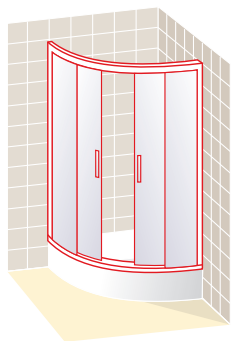

## DISCOVERY SEMICIRCULAR

Dos puertas correderas y dos fijos

Altura 190 cm

■ Apertura de puerta corredera

Ancho frontal en cm	Cristal Transparente	Grabado Estándar*
<b>75 x 75</b>	680	884
<b>80 x 80</b>	700	910
<b>90 x 90</b>	720	936