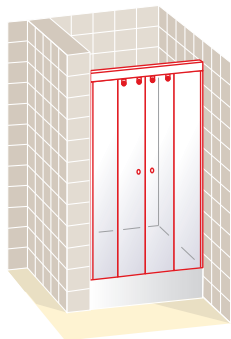

COMPLET 2

Frontal ducha dos puertas y dos fijos

Altura 190 cm

- Apertura corredera central
- Perfil inferior de colocación obligatoria

Ancho frontal en cm	Accesibilidad en cm	Cristal Transparente	Cristal Carglass	Cristal Mate y Carré	Grabado Estándar
131 a 140	57 - 61	944	1.038	1.180	1.227
141 a 150	62 - 66	974	1.071	1.218	1.266
151 a 160	67 - 71	1.003	1.103	1.254	1.304
161 a 170	72 - 76	1.033	1.136	1.291	1.343
171 a 180	77 - 81	1.064	1.170	1.330	1.383
181 a 190	82 - 86	1.094	1.203	1.368	1.422
191 a 200	87 - 91	1.125	1.238	1.406	1.463

IVA e instalación no incluidos