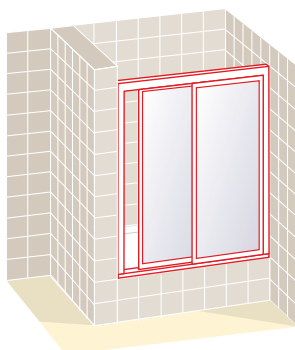

ATLANTIS BAÑERA CORREDERA

Frontal bañera una puerta corredera y un fijo

Altura 148 cm

■ Apertura de puerta corredera

Ancho frontal en cm	Accesibilidad en cm	Placa Acrílica	Cristal Transparente	Cristal Mate	Grabado Estándar
100 a 110	41 - 46	380	412	515	556
111 a 120	46 - 51	395	426	533	575
121 a 130	51 - 56	410	440	550	594
131 a 140	56 - 61	425	456	570	616
141 a 150	61 - 66	440	471	589	636
151 a 160	66 - 71	455	486	608	656
161 a 170	71 - 76	470	499	624	674

ATENCIÓN:
- Esta mampara es reversible.

IVA e instalación no incluidos

COLORES ESTÁNDAR

Acabados en:

- LACADO BLANCO
- PLATA MATE

PLATA SUPERBRILLO

Incremento 30%.

PLACAS ESTÁNDAR

- LLUVIA
- MINOS

CRISTAL TEMPLADO DE 3 mm

Cristal con tratamiento **ANTICAL**: incrementar por cristal **25 € netos**.

Cristal **personalizado**: consultar.

NOTAS TÉCNICAS

Juntas de PVC y cierres magnéticos para una mejor estanqueidad.

Compensación pared: 25 mm por cada lado.

MEDIDAS ESPECIALES

Alturas mayor a la estándar de puertas y/o fijos:

- Hasta 1,60 m para bañeras, o 2 m para duchas: **Incremento 10%**.
- Hasta 2,20 m para duchas: **Incremento 30%**.

Altura menor a la estándar: Sin incremento.

Otras medidas especiales, consultar precios y plazos de entrega.

Las medidas contempladas en esta tarifa son las máximas técnicamente recomendadas.