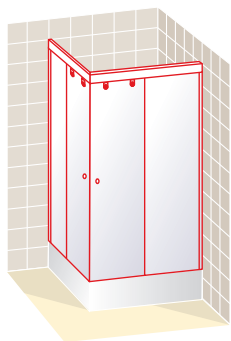

COMPLET 3

Angular ducha dos puertas y dos fijos

Altura 190 cm

- Apertura corredera
- Perfil inferior de colocación obligatoria

Ancho frontal en cm	Accesibilidad en cm	Cristal Transparente	Cristal Carglass	Cristal Mate y Carré	Grabado Estándar
70 x 70	43	1.033	1.136	1.291	1.343
80 x 80	50	1.069	1.176	1.336	1.390
90 x 90	57	1.105	1.216	1.381	1.437
100 x 100	64	1.141	1.255	1.426	1.483
110 x 110	70	1.177	1.295	1.471	1.530
120 x 120	78	1.213	1.334	1.516	1.577
130 x 130	84	1.249	1.374	1.561	1.624
140 x 140	90	1.285	1.414	1.606	1.671

- CÁLCULO DE PRECIOS PARA LADOS DESIGUALES:
Dividir entre dos el precio de cada frecuencia y sumar los dos resultados.

IVA e instalación no incluidos