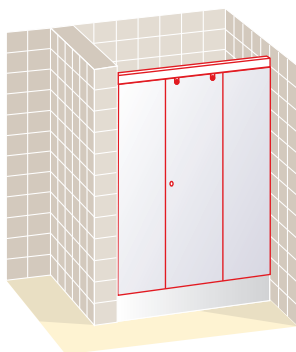

COMPLET 4

Frontal ducha una puerta y dos fijos

Altura 190 cm

- Apertura corredera
- Perfil inferior de colocación obligatoria

Ancho frontal en cm	Cristal Transparente	Cristal Carglass	Cristal Mate y Carré	Grabado Estándar
141 a 150	991	1.090	1.239	1.358
151 a 160	1.011	1.112	1.264	1.385
161 a 170	1.041	1.145	1.301	1.426
171 a 180	1.071	1.178	1.339	1.467
181 a 190	1.101	1.211	1.376	1.508
191 a 200	1.131	1.244	1.414	1.549
201 a 210	1.161	1.277	1.451	1.591
211 a 220	1.191	1.310	1.489	1.632

IVA e instalación no incluidos

ATENCIÓN:

- Esta mampara no es reversible.
- Indicar en el pedido si la apertura es hacia la derecha o hacia la izquierda.
- Para fijos de medidas especiales consultar precios.