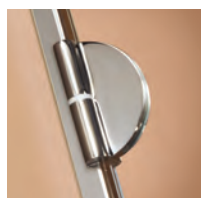

BISAGRAS

Modelo SERENA