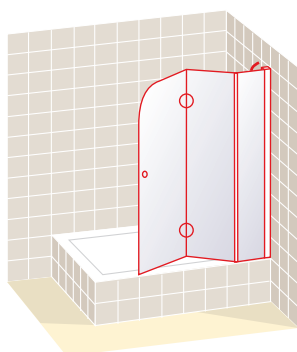

## SIRIO BAÑERA RV DOBLE CON SALVAGRIFOS

Derecha o izquierda

Altura 150 cm

■ Apertura de puerta plegable

Ancho frontal en cm	Ancho fijo+puerta+puerta en cm	Cristal Transparente	Cristal Carglass	Cristal Mate y Carré	Grabado Estándar
<b>140</b>	40 + 70 + 30	650	715	813	845
<b>150</b>	50 + 70 + 30	680	748	850	884
<b>160</b>	60 + 70 + 30	710	781	888	923