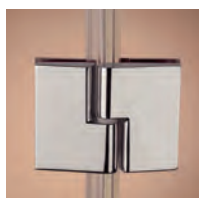

Modelo SERENA KUALIS (sólo apertura exterior)