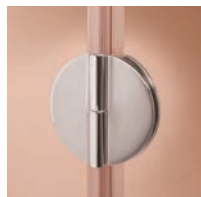

BISAGRAS

Modelo SERENA