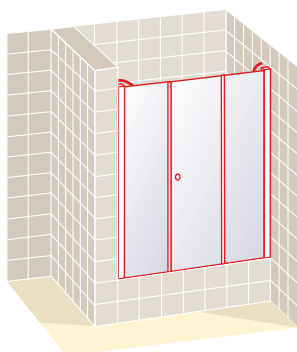

SIRIO 23

Frontal bañera una puerta y dos fijos entre dos paredes

Altura 150 cm

■ Apertura EXTERIOR

Ancho frontal en cm	Ancho fijos en cm	Cristal Transparente	Cristal Carglass	Cristal Mate y Carré	Grabado Estándar
Hasta 120	30 + 30	682	750	853	887
121 a 130	30 + 30	697	767	871	906
131 a 140	30 + 30	702	772	878	913
141 a 150	30 + 30	717	789	896	932
151 a 160	40 + 40	732	805	915	952
161 a 170	40 + 40	747	822	934	971
171 a 180	50 + 50	762	838	953	991
181 a 190	50 + 50	777	855	971	1.010
191 a 200	60 + 60	792	871	990	1.030

IVA e instalación no incluidos

ATENCIÓN:

- Esta mampara no es reversible.
- Indicar en el pedido si la fijación de la puerta es a la derecha o a la izquierda.
- Es imprescindible indicar el lado del cierre.
- Incluye escuadras de sujeción pared cristal.
- Barra de sujeción obligatoria a partir de 200 cm*.
- Enviar croquis para una correcta fabricación.

COLORES ESTÁNDAR

Acabados en:

- PLATA MATE
- LACADO BLANCO

PLATA SUPERBRILLO

Incremento 15%.

TIRADORES

Pomo redondo de serie.

Pomo cuadrado opcional: sin incremento.

Tirador opcional: sin incremento.

CRISTAL TEMPLADO DE 6 mm

Cristal con **tratamiento ANTICAL**: incrementar por cristal **25 € netos**.

Cristal **personalizado**: consultar.

NOTAS TÉCNICAS

Perfilería giratoria y elevable.

Cierres magnéticos para una mejor estanqueidad.

Compensación pared: 18 mm por cada lado.

Barra de sujeción, de pared a pared o de pared a cristal, no incluida en el precio. **En los casos que sea necesario**, por ejemplo fijos más grandes de 60 cm, consultar precio en pág. 178.

MEDIDAS ESPECIALES

Alturas mayor a la estándar de puertas y/o fijos:

- Hasta 1,60 m para bañeras, o 2 m para duchas: **Incremento 10%**.
- Hasta 2,20 m para duchas: **Incremento 30%**.

Altura menor a la estándar: Sin incremento.

Otras medidas especiales, consultar precios y plazos de entrega.

Las medidas contempladas en esta tarifa son las máximas técnicamente recomendadas.

NOTA DE MONTAJE

El modelo SIRIO va instalado en el borde interno del plato o bañera. El borde tiene que ser perfectamente plano.