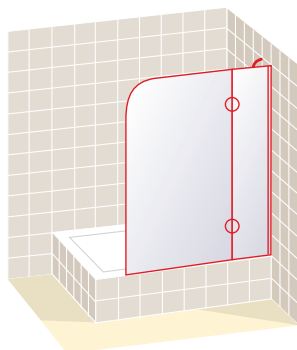

SERENA BAÑERA RV CON SALVAGRIFOS

Frontal bañera una puerta y un fijo

Altura 150 cm

- Apertura EXTERIOR
- Fijo con perfil a pared y expansor
- Tres modelos de bisagra "SERENA", "SERENA KUBE" o "SERENA KUALIS"