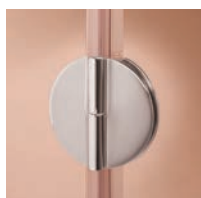

BISAGRAS

Modelo SERENA