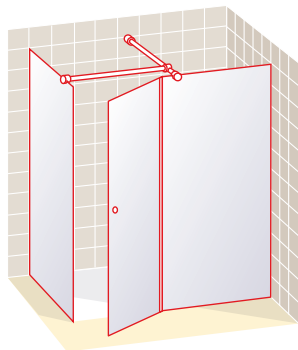

## LIBERTA 5

Frontal ducha una puerta y un fijo más un lateral fijo en ángulo

Altura 190 cm

Ancho frontal en cm	Cristal Transparente	Cristal Carglass	Cristal Mate	Color o Grabado Estándar
135 a 140	1.442	1.586	1.803	1.875
141 a 150	1.476	1.624	1.845	1.919
151 a 160	1.508	1.659	1.885	1.960
161 a 170	1.540	1.694	1.925	2.002
171 a 180	1.572	1.729	1.965	2.044