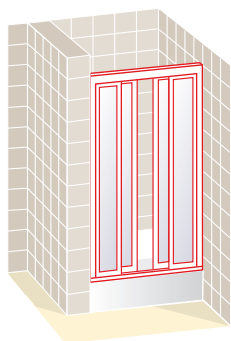

## ATLANTIS DUCHA DOBLE CORREDERA

Frontal ducha dos puertas correderas y dos fijos

Altura 187 cm

■ Apertura de puertas correderas

Ancho frontal en cm	Accesibilidad en cm	Placa Acrílica	Cristal Transparente	Cristal Mate	Grabado Estándar
131 a 140	56 - 61	485	572	715	772
141 a 150	61 - 66	499	594	743	802
151 a 160	66 - 71	513	616	770	832
161 a 170	71 - 76	527	638	798	861
171 a 180	76 - 81	541	660	825	891
181 a 190	81 - 86	555	682	853	921
191 a 200	86 - 91	569	704	880	950