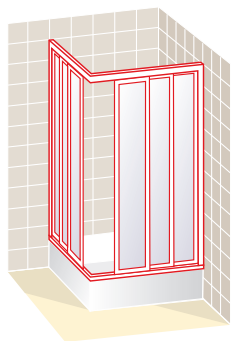

## ATENAS ANGULAR DUCHA

Angular ducha seis puertas correderas, abiertas por el vértice

Altura 187 cm