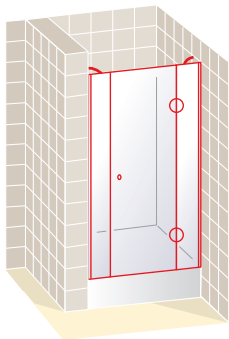

SERENA 5

Frontal ducha una puerta y dos fijos

Altura 190 cm

- Apertura EXTERIOR
- Fijos con perfil a pared y expansor
- Tres modelos de bisagra "SERENA", "SERENA KUBE" o "SERENA KUALIS"