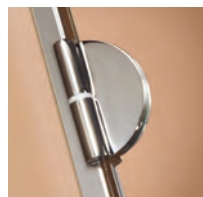

BISAGRAS

Modelo SERENA