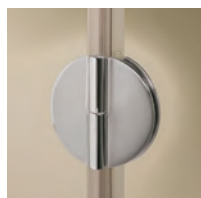

BISAGRAS

Modelo SERENA