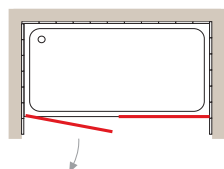

## SIRIO 21

Frontal bañera una puerta y un fijo entre dos paredes

Altura 150 cm