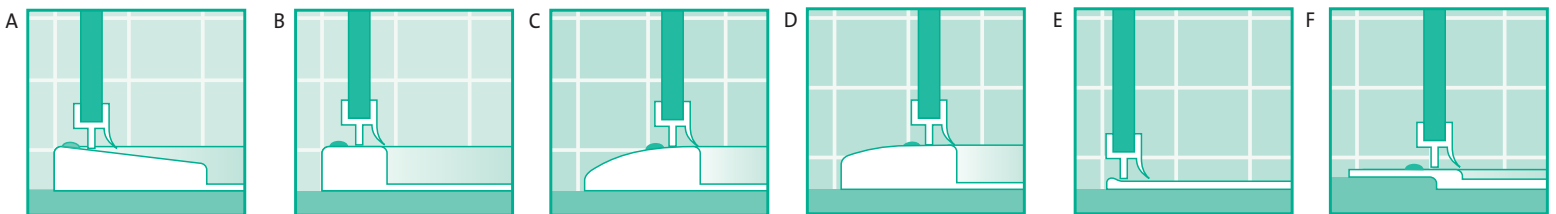

Comprobar si existen posibles pasos de tuberías que podrían influir a la hora del montaje.

Supervisar siempre si el alicatado lleva algún tipo de ribete o cenefa. En este caso se deberá tomar nota para ir provisto de las herramientas adecuadas para su rebaje.

Si la pared es de porcelanato o similar (superficie muy dura) tomar nota para poder ir con las brocas especiales el día del montaje.

Si tuviese alguna ventana, toallero o rejilla de ventilación, indicarlo mediante un croquis, para encontrar una solución factible para la instalación de la mampara.

Comprobar si es necesario para la instalación algún tubo o perfil auxiliar, en caso de no poder sujetar la mampara en la pared directamente.

Especificar la mano y la apertura de la mampara que va a ser instalada. Mirándola siempre desde el exterior.

Indicar los acabados de los perfiles y el tipo de placa o cristal con decoración.

GlobalDuch, empresa especializada en diseñar y fabricar mamparas a medida en el mercado español. Esta especialización unida a la evolución de nuestra producción nos permite ofrecer productos totalmente personalizados y ajustados al gusto de cada cliente.

CONSEJOS PRÁCTICOS

Las mamparas de cristal sin guía inferior se instalan siempre en el borde interno del plato, a excepción de los platos del tipo A.

Ejemplo de platos de ducha con vista del solape de la junta de estanqueidad:

CONSEJOS DE MANTENIMIENTO

Para una correcta conservación de la mampara utilice siempre detergentes de PH neutro. Después aclarar con abundante agua y secar con un paño suave.

Sugerimos una limpieza periódica cada **30 días**. En aquellas zonas **donde el agua tenga mucha cal**, la limpieza debería efectuarse **cada 15 días**.

UTILIZAR: Jabones neutros tipo Gel o Champús.

NO UTILIZAR: Estropajos o trapos de fibra ni detergentes abrasivos, podrían rayar o deteriorar la mampara