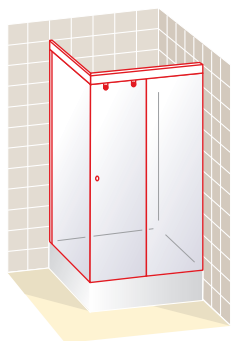

COMPLET 1F

Frontal ducha una puerta y un fijo con lateral en ángulo

Altura 190 cm

- Apertura corredera
- Perfil inferior de colocación obligatoria

Ancho frontal en cm	Accesibilidad en cm	Cristal Transparente	Cristal Carglass	Cristal Mate y Carré	Grabado Estándar
101 a 110	45 - 49	1.027	1.130	1.284	1.335
111 a 120	50 - 54	1.051	1.156	1.314	1.366
121 a 130	55 - 59	1.075	1.183	1.344	1.398
131 a 140	60 - 64	1.099	1.209	1.374	1.429
141 a 150	65 - 69	1.124	1.236	1.405	1.461
151 a 160	70 - 74	1.148	1.263	1.435	1.492
161 a 170	75 - 79	1.172	1.289	1.465	1.524
171 a 180	80 - 84	1.196	1.316	1.495	1.555

IVA e instalación no incluidos

ATENCIÓN:

- Esta mampara no es reversible.
- Indicar en el pedido la posición del fijo frontal.
- Indicar si el lateral fijo en ángulo se posiciona en el lado del fijo o de la puerta.
- Precios para construcciones con fijos en ángulo desde 61 cm hasta 90 cm.
- Para fijos de medidas especiales consultar precios.