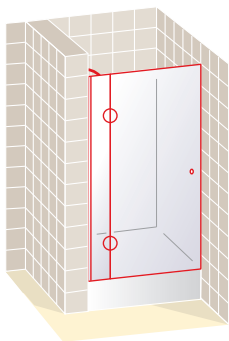

SERENA 3

Frontal ducha una puerta y un fijo

Altura 190 cm

- Apertura EXTERIOR
- Fijo con perfil a pared y expansor
- Tres modelos de bisagra "SERENA", "SERENA KUBE" o "SERENA KUALIS"