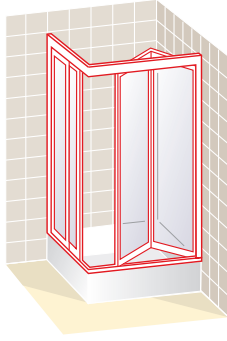

## ATLANTIS MIX

Una puerta fija, una puerta corredera, dos puertas plegables

Altura 187 cm

■ Apertura de puertas plegable y corredera en el vértice

Ancho frontal en cm	Accesibilidad en cm	Placa Acrílica	Cristal Transparente	Cristal Mate	Grabado Estándar
70 x 70	67	460	590	738	797
80 x 80	81	480	610	763	824
90 x 90	95	500	630	788	851
100 x 100	109	520	650	813	878
110 x 110	123	540	670	838	905
120 x 120	137	560	690	863	932