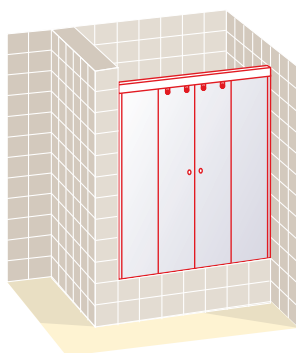

COMPLET 22

Frontal bañera dos puertas y dos fijos

Altura 150 cm

- Apertura corredera
- Perfil inferior de colocación obligatoria

Ancho frontal en cm	Accesibilidad en cm	Cristal Transparente	Cristal Carglass	Cristal Mate y Carré	Grabado Estándar
131 a 140	57 - 61	872	959	1.090	1.195
141 a 150	62 - 66	895	985	1.119	1.226
151 a 160	67 - 71	918	1.010	1.148	1.258
161 a 170	72 - 76	941	1.035	1.176	1.289
171 a 180	77 - 81	964	1.060	1.205	1.321
181 a 190	82 - 86	987	1.086	1.234	1.352
191 a 200	87 - 91	1.010	1.111	1.263	1.384

IVA e instalación no incluidos

COLORES ESTÁNDAR

Acabados en:

- PLATA SUPERBRILLO
- PLATA MATE
- LACADO BLANCO

No admite otros colores.

TIRADORES

Pomo redondo de serie.

Pomo cuadrado opcional: sin incremento.

Tirador opcional: sin incremento.

CRISTAL TEMPLADO

de 8 mm en los fijos y 6 mm en las puertas.

Cristal con **tratamiento ANTICAL**: incrementar por cristal **25 € netos**.

Cristal **personalizado**: consultar.

NOTAS TÉCNICAS

Perfiles vierteaguas inferiores, juntas y cierres magnéticos para una mejor estanqueidad.

Compensación pared: 30 mm.

MEDIDAS ESPECIALES

Alturas mayor a la estándar de puertas y/o fijos:

- Hasta 1,60 m para bañeras, o 2 m para duchas: **Incremento 10%**.
- Hasta 2,20 m para duchas: **Incremento 30%**.

Altura menor a la estándar: Sin incremento.

Otras medidas especiales, consultar precios y plazos de entrega.

Las medidas contempladas en esta tarifa son las máximas técnicamente recomendadas.

NOTA DE MONTAJE

El modelo COMPLET va instalado en el borde interno del plato o bañera. El borde tiene que ser perfectamente plano, con un ancho mínimo de 4 cm. Para eventuales descuadres de las paredes enviar croquis para su fabricación.