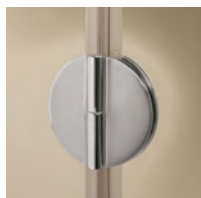

BISAGRAS

Modelo SERENA