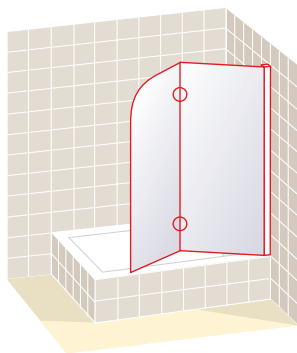

## SIRIO BAÑERA RV DOBLE

Derecha o izquierda

Altura 150 cm

■ Apertura de puerta plegable

Ancho frontal en cm	Ancho puertas en cm	Cristal Transparente	Cristal Carglass	Cristal Mate y Carré	Grabado Estándar
<b>100 sin Pomo</b>	70 + 30	424	466	530	551
<b>100 con Pomo</b>	70 + 30	474	516	580	601
<b>120 sin Pomo</b>	80 + 40	484	532	605	629
<b>120 con Pomo</b>	80 + 40	534	582	655	679