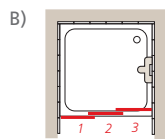

Grifo derecha: Puerta exterior izquierda.