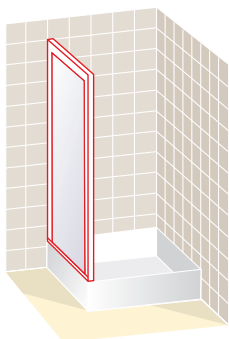

DISCOVERY LATERAL FIJO DUCHA

Derecha o izquierda

Altura 190 cm

Ancho frontal en cm	Cristal Transparente	Cristal Carglass	Cristal Mate y Carré	Grabado Estándar
20 a 60	240	264	300	312
61 a 70	290	319	363	377
71 a 80	315	347	394	410
81 a 90	330	363	413	429

ATENCIÓN:
- Compatible con todos los modelos DISCOVERY ducha.
- Lateral fijo CRISTAL TEMPLADO de 4 mm.

IVA e instalación no incluidos

COLORES ESTÁNDAR

Acabados en:

- PLATA MATE
- LACADO BLANCO

PLATA SUPERBRILLO

Incremento 20%.

TIRADORES

Tirador tipo Asa de serie.

CRISTAL TEMPLADO 6 mm

Cristal con **tratamiento ANTICAL**: incrementar por cristal **25 € netos**.

Cristal **personalizado**: consultar.

MEDIDAS ESPECIALES

Alturas mayor a la estándar de puertas y/o fijos:

- Hasta 1,60 m para bañeras, o 2 m para duchas: **Incremento 10%**.
- Hasta 2,20 m para duchas: **Incremento 30%**.

Altura menor a la estándar: Sin incremento.

Otras medidas especiales, consultar precios y plazos de entrega.

Las medidas contempladas en esta tarifa son las máximas técnicamente recomendadas.