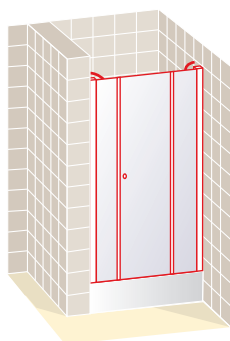

SIRIO 4

Frontal ducha una puerta y dos fijos entre dos paredes

Altura 190 cm

■ Apertura EXTERIOR

Ancho frontal en cm	Ancho fijos en cm	Cristal Transparente	Cristal Carglass	Cristal Mate y Carré	Grabado Estándar
120 a 130	30 + 30	781	859	976	1.015
131 a 140	30 + 30	811	892	1.014	1.054
141 a 150	30 + 30	841	925	1.051	1.093
151 a 160	40 + 40	871	958	1.089	1.132
161 a 170	40 + 40	901	991	1.126	1.171
171 a 180	50 + 50	931	1.024	1.164	1.210
181 a 190	50 + 50	961	1.057	1.201	1.249
191 a 200	60 + 60	991	1.090	1.239	1.288

IVA e instalación no incluidos

ATENCIÓN:

- Esta mampara no es reversible.
- Indicar en el pedido si la fijación es a la derecha o a la izquierda.
- Es imprescindible indicar el lado del cierre.
- Enviar croquis para una correcta fabricación.
- Incluye escuadra de sujeción pared cristal.
- Barra de sujeción obligatoria a partir de 200 cm*.
- Si se desea una apertura vaivén de 180°, indicarlo al hacer el pedido.

COLORES ESTÁNDAR

Acabados en:

- PLATA MATE
- LACADO BLANCO

PLATA SUPERBRILLO
Incremento 15%.

TIRADORES

Pomo redondo de serie.

Pomo cuadrado opcional:
sin incremento.

Tirador opcional:
sin incremento.

CRISTAL TEMPLADO DE 6 mm

Cristal con tratamiento **ANTICAL**:
incrementar por cristal **25 € netos**.

Cristal **personalizado**: consultar.

NOTAS TÉCNICAS

Perfilería giratoria y elevable.

Cierres magnéticos para una mejor estanqueidad.

Compensación pared: 18 mm por cada lado.

Barra de sujeción, de pared a pared o de pared a cristal, no incluida en el precio. **En los casos que sea necesario**, por ejemplo fijos más grandes de 60 cm, consultar precio en pág. 178.

MEDIDAS ESPECIALES

Alturas mayor a la estándar de puertas y/o fijos:

- Hasta 1,60 m para bañeras, o 2 m para duchas: **Incremento 10%**.
- Hasta 2,20 m para duchas: **Incremento 30%**.

Altura menor a la estándar:
Sin incremento.

Otras medidas especiales, consultar precios y plazos de entrega.

Las medidas contempladas en esta tarifa son las máximas técnicamente recomendadas.

NOTA DE MONTAJE

El modelo SIRIO va instalado en el borde interno del plato o bañera. El borde tiene que ser perfectamente plano.