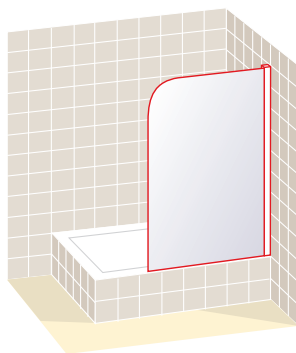

SIRIO BAÑERA RV

Derecha o izquierda

Altura 150 cm

■ Apertura de puerta plegable 180°

Ancho frontal en cm	Cristal Transparente	Cristal Carglass	Cristal Mate y Carré	Grabado Estándar
85 sin Pomo	257	283	321	334
85 con Pomo	307	333	371	384

ATENCIÓN:

- Esta mampara no es reversible.
- Indicar en el pedido si la fijación es a la derecha o a la izquierda.

IVA e instalación no incluidos

COLORES ESTÁNDAR

Acabados en:

- PLATA MATE
- LACADO BLANCO

PLATA SUPERBRILLO
Incremento 15%.

TIRADORES

- Pomo redondo de serie.
- Pomo cuadrado opcional: sin incremento.
- Tirador opcional: sin incremento.

CRISTAL TEMPLADO DE 6 mm

Cristal con **tratamiento ANTICAL**: incrementar por cristal **25 € netos**.

Cristal **personalizado**: consultar.

NOTAS TÉCNICAS

- Perfilería giratoria y elevable.
- Cierres magnéticos para una mejor estanqueidad.
- **Compensación pared**: 18 mm por cada lado.

MEDIDAS ESPECIALES

- Alturas mayor a la estándar de puertas y/o fijos:
  - Hasta 1,60 m para bañeras, o 2 m para duchas: **Incremento 10%**.
  - Hasta 2,20 m para duchas: **Incremento 30%**.
- Altura menor a la estándar: Sin incremento.
- Otras medidas especiales, consultar precios y plazos de entrega.
- Las medidas contempladas en esta tarifa son las máximas técnicamente recomendadas.

NOTA DE MONTAJE

El modelo SIRIO va instalado en el borde interno del plato o bañera. El borde tiene que ser perfectamente plano.