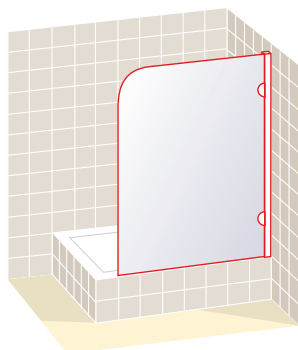

SERENA RV

Frontal bañera una puerta

Altura 150 cm

- Apertura EXTERIOR
- Perfil a pared con bisagras
- Dos modelos de bisagra "SERENA" o "SERENA KUALIS"

Ancho frontal en cm	Cristal Transparente	Cristal Carglass	Cristal Mate y Carré	Grabado Estándar
85 sin Pomo	392	431	490	549
85 con Pomo	442	481	540	599

IVA e instalación no incluidos

ATENCIÓN:

- Esta mampara no es reversible.
- Indicar en el pedido si las bisagras van a la derecha o a la izquierda.
- **OPCIÓN BISAGRA VAIVÉN: 180°** con apertura hacia dentro y hacia fuera, **INCREMENTO 10%** (Sólo para bisagra SERENA).

COLORES ESTÁNDAR

- CROMADO BRILLANTE
- PLATA MATE
- LACADO BLANCO

No admite otros colores.

TIRADORES

Pomo redondo de serie.
Pomo cuadrado opcional: sin incremento.
Tirador opcional: sin incremento.

CRISTAL TEMPLADO

de 8 mm en los fijos y 6 mm en las puertas.

Cristal con **tratamiento ANTICAL**: incrementar por cristal **25 € netos**.

Cristal **personalizado**: consultar.

NOTAS TÉCNICAS

Perfiles vierteaguas inferiores, juntas y cierres magnéticos para una mejor estanqueidad.

Compensación pared: 30 mm en total.

MEDIDAS ESPECIALES

Alturas mayor a la estándar de puertas y/o fijos:

- Hasta 1,60 m para bañeras, o 2 m para duchas: **Incremento 10%**.
- Hasta 2,20 m para duchas: **Incremento 30%**.

Altura menor a la estándar: Sin incremento.

Otras medidas especiales, consultar precios y plazos de entrega.

Las medidas contempladas en esta tarifa son las máximas técnicamente recomendadas.

NOTA DE MONTAJE

El modelo SERENA va instalado en el borde interno del plato o bañera. El borde tiene que ser perfectamente plano. Para eventuales descuadres de las paredes enviar croquis para su fabricación.

BISAGRAS