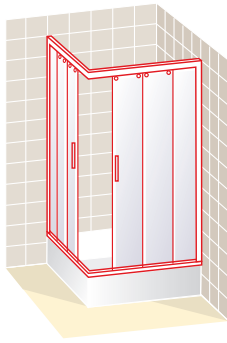

KORINTO ANGULAR DUCHA

Angular ducha cuatro puertas correderas,
abiertas por el vértice y dos fijos

Altura 190 cm

■ Apertura corredera

Ancho frontal en cm	Cristal Transparente	Cristal Carglass	Cristal Mate, Chinchilla y Carré	Grabado Estándar
73 x 73	792	871	990	1.030
78 x 78	814	895	1.018	1.058
83 x 83	836	920	1.045	1.087
88 x 88	858	944	1.073	1.115
93 x 93	880	968	1.100	1.144
98 x 98	902	992	1.128	1.173
103 x 103	924	1.016	1.155	1.201
108 x 108	946	1.041	1.183	1.230
113 x 113	968	1.065	1.210	1.258
118 x 118	980	1.078	1.225	1.274
123 x 123	1.002	1.102	1.253	1.303
128 x 128	1.024	1.126	1.280	1.331

ATENCIÓN:

- CÁLCULO PARA LADOS DESIGUALES:

Dividir entre dos el precio de cada frecuencia y sumar los dos resultados.

- Para los lados desiguales indicar la mano del lateral angular.

IVA e instalación no incluidos

COLORES ESTÁNDAR

Acabados en:

- PLATA MATE
- LACADO BLANCO

PLATA BRILLANTE

Incremento 20%.

TIRADOR

Tipo asa de serie.

CRISTAL TEMPLADO DE 5 mm

Cristal con **tratamiento ANTICAL**:
incrementar por cristal **25 € netos**.

Cristal **personalizado**: consultar.

MEDIDAS ESPECIALES

Alturas mayor a la estándar de puertas y/o fijos:

- Hasta 1,60 m para bañeras, o 2 m para duchas: **Incremento 10%**.
- Hasta 2,20 m para duchas: **Incremento 30%**.

Altura menor a la estándar:
Sin incremento.

Otras medidas especiales, consultar precios y plazos de entrega.

Las medidas contempladas en esta tarifa son las máximas técnicamente recomendadas.