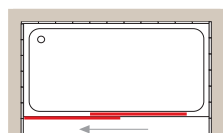

COMPLET 21

Frontal bañera una puerta y un fijo

Altura 150 cm

- Apertura corredera
- Perfil inferior de colocación obligatoria

Ancho frontal en cm	Accesibilidad en cm	Cristal Transparente	Cristal Carglass	Cristal Mate y Carré	Grabado Estándar
101 a 110	45 - 49	682	750	853	921
111 a 120	50 - 54	702	772	878	948
121 a 130	55 - 59	722	794	903	975
131 a 140	60 - 64	742	816	928	1.002
141 a 150	65 - 69	762	838	953	1.029
151 a 160	70 - 74	782	860	978	1.056
161 a 170	75 - 79	802	882	1.003	1.083
171 a 180	80 - 84	822	904	1.028	1.110

IVA e instalación no incluidos

ATENCIÓN:

- Esta mampara no es reversible.
- Indicar en el pedido la posición del fijo.

COLORES ESTÁNDAR

Acabados en:

- PLATA SUPERBRILLO
- PLATA MATE
- LACADO BLANCO

No admite otros colores.

TIRADORES

Pomo redondo de serie.

Pomo cuadrado opcional: sin incremento.

Tirador opcional: sin incremento.

CRISTAL TEMPLADO

de 8 mm en los fijos y 6 mm en las puertas.

Cristal con **tratamiento ANTICAL**: incrementar por cristal **25 € netos**.

Cristal **personalizado**: consultar.

NOTAS TÉCNICAS

Perfiles vierteaguas inferiores, juntas y cierres magnéticos para una mejor estanqueidad.

Compensación pared: 30 mm.

MEDIDAS ESPECIALES

Alturas mayor a la estándar de puertas y/o fijos:

- Hasta 1,60 m para bañeras, o 2 m para duchas: **Incremento 10%**.
- Hasta 2,20 m para duchas: **Incremento 30%**.

Altura menor a la estándar: Sin incremento.

Otras medidas especiales, consultar precios y plazos de entrega.

Las medidas contempladas en esta tarifa son las máximas técnicamente recomendadas.

NOTA DE MONTAJE

El modelo COMPLET va instalado en el borde interno del plato o bañera. El borde tiene que ser perfectamente plano, con un ancho mínimo de 4 cm. Para eventuales descuadres de las paredes enviar croquis para su fabricación.