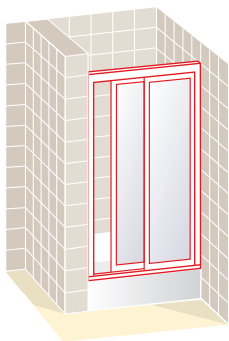

### Frontal ducha una puerta corredera y un fijo

Altura 187 cm

■ Apertura de puerta corredera

Ancho frontal en cm	Accesibilidad en cm	Placa Acrílica	Cristal Transparente	Cristal Mate	Grabado Estándar
100 a 110	41 - 46	502	577	721	779
111 a 120	46 - 51	527	602	753	813
121 a 130	51 - 56	552	627	784	846
131 a 140	56 - 61	577	652	815	880
141 a 150	61 - 66	602	677	846	914
151 a 160	66 - 71	627	702	878	948