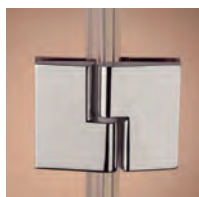

Modelo SERENA KUALIS (sólo apertura exterior)

El modelo SERENA va instalado en el borde interno del plato o bañera. El borde tiene que ser perfectamente plano. Para eventuales descuadres de las paredes enviar croquis para su fabricación.