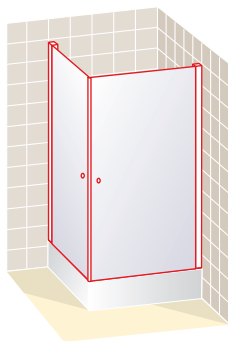

ANGULAR SIRIO 7

Dos puertas, abiertas por el vértice

Altura 190 cm

■ Apertura de puerta 180°

Ancho frontal en cm	Cristal Transparente	Cristal Carglass	Cristal Mate y Carré	Grabado Estándar
60 x 60	637	701	796	828
65 x 65	649	714	811	844
70 x 70	662	728	828	861
75 x 75	675	743	844	878
80 x 80	688	757	860	894
85 x 85	701	771	876	911
90 x 90	714	785	893	928

IVA e instalación no incluidos

ATENCIÓN:

- CÁLCULO DE PRECIOS PARA LADOS DESIGUALES:

Dividir entre dos el precio de cada frecuencia y sumar los dos resultados.