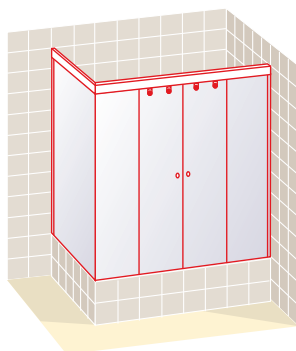

COMPLET 22F

Frontal bañera dos puertas y dos fijos con lateral en ángulo

Altura 150 cm

- Apertura corredera
- Perfil inferior de colocación obligatoria

Ancho frontal en cm	Accesibilidad en cm	Cristal Transparente	Cristal Carglass	Cristal Mate y Carré	Grabado Estándar
131 a 140	57 - 61	1.143	1.257	1.429	1.543
141 a 150	62 - 66	1.166	1.283	1.458	1.574
151 a 160	67 - 71	1.189	1.308	1.486	1.605
161 a 170	72 - 76	1.212	1.333	1.515	1.636
171 a 180	77 - 81	1.235	1.359	1.544	1.667
181 a 190	82 - 86	1.258	1.384	1.573	1.698
191 a 200	87 - 91	1.281	1.409	1.601	1.729

IVA e instalación no incluidos

ATENCIÓN:

- Indicar en que lado se desea el lateral fijo.
- Precios para construcciones con fijos en ángulo desde 61 cm hasta 90 cm.
- Para fijos de medidas especiales consultar precios.

COLORES ESTÁNDAR

Acabados en:

- PLATA SUPERBRILLO
- PLATA MATE
- LACADO BLANCO

No admite otros colores.

TIRADORES

Pomo redondo de serie.

Pomo cuadrado opcional: sin incremento.

Tirador opcional: sin incremento.

CRISTAL TEMPLADO

de 8 mm en los fijos y 6 mm en las puertas.

Cristal con **tratamiento ANTICAL**: incrementar por cristal **25 € netos**.

Cristal **personalizado**: consultar.

NOTAS TÉCNICAS

Perfiles vierteaguas inferiores, juntas y cierres magnéticos para una mejor estanqueidad.

Compensación pared: 30 mm.

MEDIDAS ESPECIALES

Alturas mayor a la estándar de puertas y/o fijos:

- Hasta 1,60 m para bañeras, o 2 m para duchas: **Incremento 10%**.
- Hasta 2,20 m para duchas: **Incremento 30%**.

Altura menor a la estándar: Sin incremento.

Otras medidas especiales, consultar precios y plazos de entrega.

Las medidas contempladas en esta tarifa son las máximas técnicamente recomendadas.

NOTA DE MONTAJE

El modelo COMPLET va instalado en el borde interno del plato o bañera. El borde tiene que ser perfectamente plano, con un ancho mínimo de 4 cm. Para eventuales descuadres de las paredes enviar croquis para su fabricación.