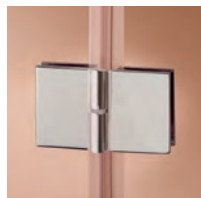

Modelo SERENA KUBE (sólo apertura exterior)