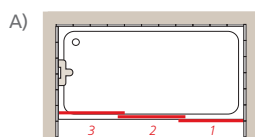

A) Grifo izquierda:
Puerta exterior derecha.