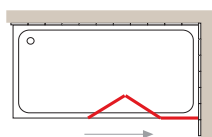

SERENA BAÑERA RV CON SALVAGRIFOS

Frontal bañera una puerta y un fijo

Altura 150 cm

- Apertura EXTERIOR
- Fijo con perfil a pared y expansor
- Tres modelos de bisagra "SERENA", "SERENA KUBE" o "SERENA KUALIS"

Ancho frontal en cm	Ancho fijo+puerta en cm	Cristal Transparente	Cristal Carglass	Cristal Mate y Carré	Grabado Estándar
110 sin Pomo	25+85	512	563	640	717
110 con Pomo	25+85	562	613	690	767

IVA e instalación no incluidos

ATENCIÓN:

- Esta mampara no es reversible.
- Indicar en el pedido si la fijación va a la derecha o a la izquierda.
- Incluye escuadra de sujeción pared cristal.
- **OPCIÓN BISAGRA VAIVÉN: 180°** con apertura hacia dentro y hacia fuera, INCREMENTO 10% (Sólo para bisagra SERENA).

SERENA BAÑERA RV DOBLE

Frontal bañera dos puertas plegables bisagras y un fijo

Altura 150 cm

- Apertura PLEGABLE
- Fijo con perfil a pared y expansor
- Sólo para modelo de bisagra "SERENA"

Ancho frontal en cm	Ancho fijo+puerta en cm	Cristal Transparente	Cristal Carglass	Cristal Mate y Carré	Grabado Estándar
120	25+50+45	630	693	788	851
130	25+60+45	650	715	813	878

IVA e instalación no incluidos

ATENCIÓN:

- Esta mampara no es reversible.
- Indicar en el pedido si la fijación va a la derecha o a la izquierda.
- Incluye escuadra de sujeción pared cristal.

BISAGRAS

COLORES ESTÁNDAR

1. CROMADO BRILLANTE
   - PLATA MATE
   - LACADO BLANCO
2. No admite otros colores.

TIRADORES

- Pomo redondo de serie.
- Pomo cuadrado opcional: sin incremento.
- Tirador opcional: sin incremento.

CRISTAL TEMPLADO

de 8 mm en los fijos y 6 mm en las puertas.

Cristal con **tratamiento ANTICAL**: incrementar por cristal **25 € netos**.

Cristal **personalizado**: consultar.

NOTAS TÉCNICAS

Perfiles vierteaguas inferiores, juntas y cierres magnéticos para una mejor estanqueidad.

Compensación pared: 30 mm en total.

MEDIDAS ESPECIALES