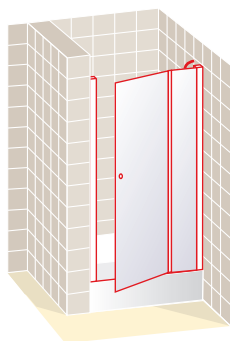

SIRIO 3

Frontal ducha una puerta y un fijo entre dos paredes

Altura 190 cm

■ Apertura EXTERIOR

Ancho frontal en cm	Ancho fijo en cm	Cristal Transparente	Cristal Carglass	Cristal Mate y Carré	Grabado Estándar
Hasta 90	30	550	605	688	715
91 a 100	30	572	629	715	744
101 a 110	30	601	661	751	781
111 a 120	40	624	686	780	811
121 a 130	50	646	711	808	840
131 a 140	60	668	735	835	868

IVA e instalación no incluidos

ATENCIÓN:

- Esta mampara no es reversible.
- Indicar en el pedido si la fijación es a la derecha o a la izquierda.
- Es imprescindible indicar el lado del lateral fijo y el lado del cierre.
- Mismo precio tanto si la puerta cierra contra el fijo o contra la pared.
- Enviar croquis para una correcta fabricación.
- Incluye escuadra de sujeción pared cristal.
- Barra de sujeción obligatoria a partir de 140 cm*.
- Si se desea una apertura vaivén de 180°, indicarlo al hacer el pedido.