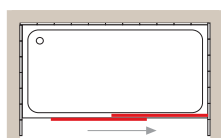

ATLANTIS BAÑERA CORREDERA

Frontal bañera una puerta corredera y un fijo

Altura 148 cm

■ Apertura de puerta corredera

Ancho frontal en cm	Accesibilidad en cm	Placa Acrílica	Cristal Transparente	Cristal Mate	Grabado Estándar
100 a 110	41 - 46	380	412	515	556
111 a 120	46 - 51	395	426	533	575
121 a 130	51 - 56	410	440	550	594
131 a 140	56 - 61	425	456	570	616
141 a 150	61 - 66	440	471	589	636
151 a 160	66 - 71	455	486	608	656
161 a 170	71 - 76	470	499	624	674

ATENCIÓN:
- Esta mampara es reversible.

IVA e instalación no incluidos

COLORES ESTÁNDAR

Acabados en:

- LACADO BLANCO
- PLATA MATE

PLATA SUPERBRILLO

Incremento 30%.

PLACAS ESTÁNDAR

- LLUVIA
- MINOS

CRISTAL TEMPLADO DE 3 mm

Cristal con tratamiento **ANTICAL**: incrementar por cristal **25 € netos**.

Cristal **personalizado**: consultar.

NOTAS TÉCNICAS

Juntas de PVC y cierres magnéticos para una mejor estanqueidad.

Compensación pared: 25 mm por cada lado.

MEDIDAS ESPECIALES

Alturas mayor a la estándar de puertas y/o fijos:

- Hasta 1,60 m para bañeras, o 2 m para duchas: **Incremento 10%**.
- Hasta 2,20 m para duchas: **Incremento 30%**.

Altura menor a la estándar: Sin incremento.

Otras medidas especiales, consultar precios y plazos de entrega.

Las medidas contempladas en esta tarifa son las máximas técnicamente recomendadas.