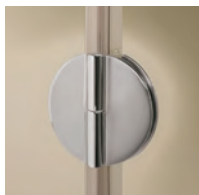

BISAGRAS

Modelo SERENA