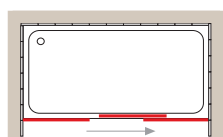

COMPLET 4

Frontal ducha una puerta y dos fijos

Altura 190 cm

- Apertura corredera
- Perfil inferior de colocación obligatoria

Ancho frontal en cm	Cristal Transparente	Cristal Carglass	Cristal Mate y Carré	Grabado Estándar
141 a 150	991	1.090	1.239	1.358
151 a 160	1.011	1.112	1.264	1.385
161 a 170	1.041	1.145	1.301	1.426
171 a 180	1.071	1.178	1.339	1.467
181 a 190	1.101	1.211	1.376	1.508
191 a 200	1.131	1.244	1.414	1.549
201 a 210	1.161	1.277	1.451	1.591
211 a 220	1.191	1.310	1.489	1.632

IVA e instalación no incluidos

ATENCIÓN:

- Esta mampara no es reversible.
- Indicar en el pedido si la apertura es hacia la derecha o hacia la izquierda.
- Para fijos de medidas especiales consultar precios.