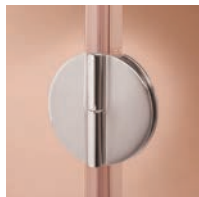

BISAGRAS

Modelo SERENA