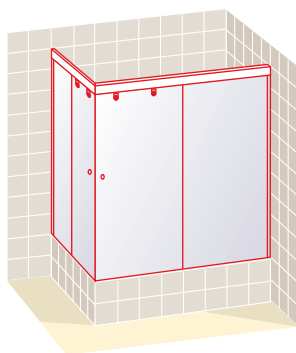

COMPLET 23

Angular bañera dos puertas y dos fijos

Altura 150 cm

- Apertura corredera
- Perfil inferior de colocación obligatoria

Ancho frontal en cm	Accesibilidad en cm	Cristal Transparente	Cristal Carglass	Cristal Mate y Carré	Grabado Estándar
101 a 110	54 - 58	1.114	1.225	1.393	1.526
111 a 120	59 - 63	1.132	1.245	1.415	1.551
121 a 130	64 - 67	1.150	1.265	1.438	1.576
131 a 140	68 - 72	1.168	1.285	1.460	1.600
141 a 150	73 - 76	1.186	1.305	1.483	1.625
151 a 160	77 - 81	1.204	1.324	1.505	1.649
161 a 170	82 - 86	1.222	1.344	1.528	1.674
171 a 180	87 - 90	1.240	1.364	1.550	1.699

ATENCIÓN:

- La accesibilidad de la COMPLET 23 está calculada para una anchura estándar de bañera de 70 cm.
- Lateral angular hasta 80 cm.

IVA e instalación no incluidos

COLORES ESTÁNDAR

Acabados en:

1. PLATA SUPERBRILLO
   - PLATA MATE
   - LACADO BLANCO
2. No admite otros colores.

TIRADORES

Pomo redondo de serie.

Pomo cuadrado opcional: sin incremento.

Tirador opcional: sin incremento.

CRISTAL TEMPLADO

de 8 mm en los fijos y 6 mm en las puertas.

Cristal con **tratamiento ANTICAL**: incrementar por cristal **25 € netos**.

Cristal **personalizado**: consultar.

NOTAS TÉCNICAS

Perfiles vierteaguas inferiores, juntas y cierres magnéticos para una mejor estanqueidad.

Compensación pared: 30 mm.

MEDIDAS ESPECIALES

Alturas mayor a la estándar de puertas y/o fijos:

- Hasta 1,60 m para bañeras, o 2 m para duchas: **Incremento 10%**.
- Hasta 2,20 m para duchas: **Incremento 30%**.

Altura menor a la estándar: Sin incremento.

Otras medidas especiales, consultar precios y plazos de entrega.

Las medidas contempladas en esta tarifa son las máximas técnicamente recomendadas.

NOTA DE MONTAJE

El modelo COMPLET va instalado en el borde interno del plato o bañera. El borde tiene que ser perfectamente plano, con un ancho mínimo de 4 cm. Para eventuales descuadres de las paredes enviar croquis para su fabricación.