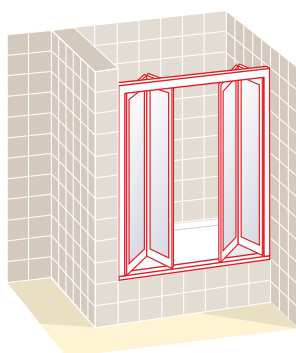

ATLANTIS BAÑERA DOBLE PLEGABLE

Frontal bañera cuatro puertas plegables

Altura 148 cm

■ Apertura de puertas plegables

Ancho frontal en cm	Accesibilidad en cm	Placa Acrílica	Cristal Transparente	Cristal Mate	Grabado Estándar
Hasta 120	Hasta 89	504	558	698	753
121 a 130	90 - 99	518	572	715	772
131 a 140	100 - 109	532	585	731	790
141 a 150	110 - 119	546	598	748	807
151 a 160	120 - 129	560	613	766	828
161 a 170	130 - 139	574	627	784	846
171 a 180	140 - 149	588	641	801	865

IVA e instalación no incluidos

COLORES ESTÁNDAR

Acabados en:

- LACADO BLANCO
- PLATA MATE

PLATA SUPERBRILLO

Incremento 30%.

PLACAS ESTÁNDAR

- LLUVIA
- MINOS

CRISTAL TEMPLADO DE 3 mm

Cristal con **tratamiento ANTICAL**: incrementar por cristal **25 € netos**.

Cristal **personalizado**: consultar.

NOTAS TÉCNICAS

Juntas de PVC y cierres magnéticos para una mejor estanqueidad.

Compensación pared: 25 mm por cada lado.

MEDIDAS ESPECIALES

Alturas mayor a la estándar de puertas y/o fijos:

- Hasta 1,60 m para bañeras, o 2 m para duchas: **Incremento 10%**.
- Hasta 2,20 m para duchas: **Incremento 30%**.

Altura menor a la estándar: Sin incremento.

Otras medidas especiales, consultar precios y plazos de entrega.

Las medidas contempladas en esta tarifa son las máximas técnicamente recomendadas.