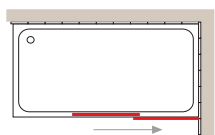

COMPLET RV DUCHA

Frontal ducha una puerta y un fijo

Altura 150 cm

- Apertura corredera
- Perfil inferior de colocación obligatoria

Ancho frontal en cm	Cristal Transparente	Cristal Carglass	Cristal Mate y Carré	Grabado Estándar
80	664	730	830	910
90	688	757	860	943
100	712	783	890	975
110	736	810	920	1.008
120	760	836	950	1.041

ATENCIÓN:

- Esta mampara no es reversible.
- Indicar en el pedido la posición del fijo.
- Barra de sujeción incluida en el precio.

IVA e instalación no incluidos