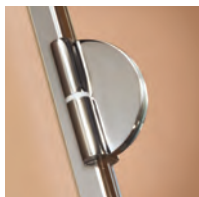

SERENA PLEGABLE

Frontal ducha dos puertas plegables entre dos paredes

Altura 190 cm

- Perfil a pared con bisagras
- Tirador horizontal

Ancho frontal en cm	Cristal Transparente	Cristal Carglass	Cristal Mate y Carré	Grabado Estándar
Hasta 70	853	938	1.066	1.109
71 a 80	873	960	1.091	1.135
81 a 90	894	983	1.118	1.162
91 a 100	921	1.013	1.151	1.197

ATENCIÓN:

- Esta mampara no es reversible.
- Indicar en el pedido si las bisagras van a la derecha o a la izquierda.

IVA e instalación no incluidos

SERENA MIX

Angular ducha dos puertas plegables, una puerta corredera y un fijo

Altura 190 cm

- Apertura de puertas corredera y plegable en el vértice
- Tirador horizontal en puerta plegable y extraplano en puerta corredera

Ancho frontal en cm	Cristal Transparente	Cristal Carglass	Cristal Mate y Carré	Grabado Estándar
70 x 70	1.230	1.353	1.538	1.599
80 x 80	1.280	1.408	1.600	1.664
90 x 90	1.330	1.463	1.663	1.729
100 x 100	1.380	1.518	1.725	1.794
110 x 110	1.430	1.573	1.788	1.859

ATENCIÓN:

- El lado plegable, no puede ser superior a 100 cm.
- Enviar croquis para una correcta fabricación.
- CÁLCULO DE PRECIOS PARA LADOS DESIGUALES:
  Dividir entre dos el precio de cada frecuencia y sumar los dos resultados.

IVA e instalación no incluidos

COLORES ESTÁNDAR

- CROMADO BRILLANTE
- PLATA MATE
- LACADO BLANCO

No admite otros colores.

TIRADOR HORIZONTAL

CRISTAL TEMPLADO

de 8 mm en los fijos y 6 mm en las puertas.

Cristal con **tratamiento ANTICAL**: incrementar por cristal **25 € netos**.

Cristal **personalizado**: consultar.

NOTAS TÉCNICAS

Perfiles vierteaguas inferiores, juntas y cierres magnéticos para una mejor estanqueidad.

Compensación pared: 30 mm por cada lado.

MEDIDAS ESPECIALES

Alturas mayor a la estándar de puertas y/o fijos: