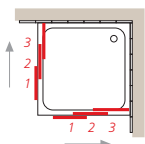

## ATENAS ANGULAR DUCHA

Angular ducha seis puertas correderas, abiertas por el vértice

Altura 187 cm