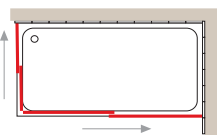

ATLANTIS BAÑERA L

Cuatro puertas dos fijas y dos correderas abiertas por el vértice

Altura 148 cm

■ Apertura de puertas correderas

Ancho frontal en cm	Accesibilidad en cm	Placa Acrílica	Cristal Transparente	Cristal Mate	Grabado Estándar
100 a 110	64	431	458	573	618
111 a 120	70	443	470	588	635
121 a 130	76	454	482	603	651
131 a 140	82	465	494	618	667
141 a 150	88	476	506	633	683
151 a 160	94	487	518	648	699
161 a 170	100	498	530	663	716

IVA e instalación no incluidos

ATENCIÓN:

- Lateral angular hasta 80 cm.

- Es imprescindible indicar en que lado se desea el lateral angular.

COLORES ESTÁNDAR

Acabados en:

- LACADO BLANCO
- PLATA MATE

PLATA SUPERBRILLO

Incremento 30%.

PLACAS ESTÁNDAR

- LLUVIA
- MINOS

CRISTAL TEMPLADO DE 3 mm

Cristal con tratamiento **ANTICAL**: incrementar por cristal **25 € netos**.

Cristal **personalizado**: consultar.

NOTAS TÉCNICAS

Juntas de PVC y cierres magnéticos para una mejor estanqueidad.

Compensación pared: 25 mm por cada lado.

MEDIDAS ESPECIALES

Alturas mayor a la estándar de puertas y/o fijos:

- Hasta 1,60 m para bañeras, o 2 m para duchas: **Incremento 10%**.

- Hasta 2,20 m para duchas: **Incremento 30%**.

Altura menor a la estándar: Sin incremento.

Otras medidas especiales, consultar precios y plazos de entrega.

Las medidas contempladas en esta tarifa son las máximas técnicamente recomendadas.