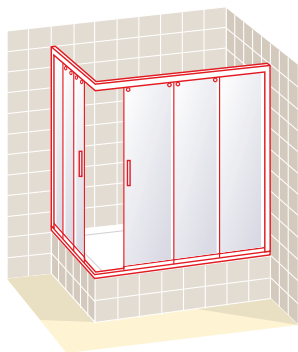

## KORINTO ANGULAR BAÑERA

Angular bañera cuatro puertas correderas,  
abiertas por el vértice y dos fijos

Altura 150 cm