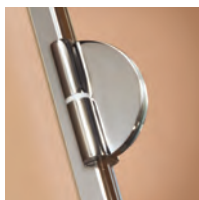

BISAGRAS

Modelo SERENA