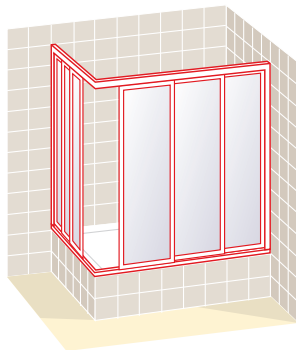

## ATENAS ANGULAR BAÑERA

Angular bañera seis puertas correderas, abiertas por el vértice

Altura 148 cm