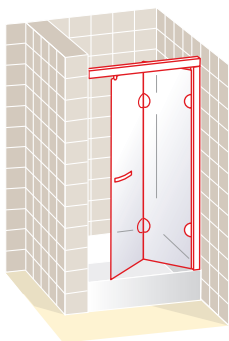

SERENA PLEGABLE

Frontal ducha dos puertas plegables entre dos paredes

Altura 190 cm

- Perfil a pared con bisagras
- Tirador horizontal