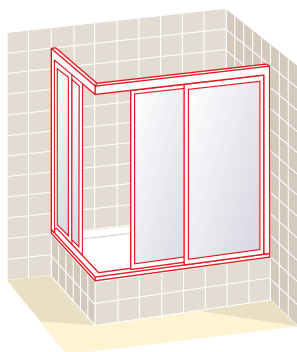

ATLANTIS BAÑERA L

Cuatro puertas dos fijas y dos correderas abiertas por el vértice

Altura 148 cm

■ Apertura de puertas correderas

Ancho frontal en cm	Accesibilidad en cm	Placa Acrílica	Cristal Transparente	Cristal Mate	Grabado Estándar
100 a 110	64	431	458	573	618
111 a 120	70	443	470	588	635
121 a 130	76	454	482	603	651
131 a 140	82	465	494	618	667
141 a 150	88	476	506	633	683
151 a 160	94	487	518	648	699
161 a 170	100	498	530	663	716

IVA e instalación no incluidos

ATENCIÓN:

- Lateral angular hasta 80 cm.

- Es imprescindible indicar en que lado se desea el lateral angular.

COLORES ESTÁNDAR

Acabados en:

- LACADO BLANCO
- PLATA MATE

PLATA SUPERBRILLO

Incremento 30%.

PLACAS ESTÁNDAR

- LLUVIA
- MINOS

CRISTAL TEMPLADO DE 3 mm

Cristal con tratamiento **ANTICAL**: incrementar por cristal **25 € netos**.

Cristal **personalizado**: consultar.

NOTAS TÉCNICAS

Juntas de PVC y cierres magnéticos para una mejor estanqueidad.

Compensación pared: 25 mm por cada lado.

MEDIDAS ESPECIALES

Alturas mayor a la estándar de puertas y/o fijos:

- Hasta 1,60 m para bañeras, o 2 m para duchas: **Incremento 10%**.

- Hasta 2,20 m para duchas: **Incremento 30%**.

Altura menor a la estándar: Sin incremento.

Otras medidas especiales, consultar precios y plazos de entrega.

Las medidas contempladas en esta tarifa son las máximas técnicamente recomendadas.