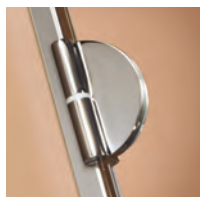

BISAGRAS

Modelo SERENA