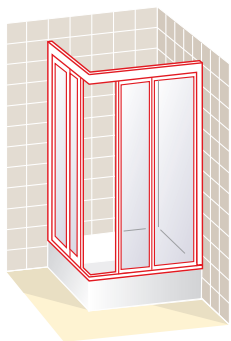

## ATLANTIS DUCHA L

Cuatro puertas dos fijas y dos correderas abiertas por el vértice

Altura 187 cm

■ Apertura de puertas correderas

Ancho frontal en cm	Accesibilidad en cm	Placa Acrílica	Cristal Transparente	Cristal Mate	Grabado Estándar
70 x 70	49	392	515	644	695
80 x 80	56	412	536	670	724
90 x 90	63	432	556	695	751
100 x 100	70	452	577	721	779
110 x 110	77	472	598	748	807
120 x 120	84	492	620	775	837
130 x 130	91	512	641	801	865
140 x 140	98	532	662	828	894