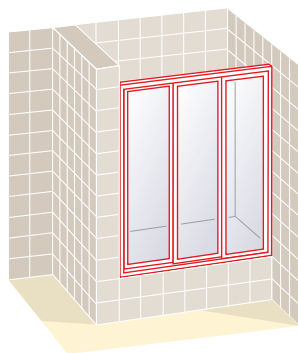

ATENAS FRONTAL BAÑERA

Frontal bañera tres puertas correderas

Altura 148 cm

- Apertura corredera
- Colocación entre dos paredes

Ancho frontal en cm	Accesibilidad en cm	Placa Acrílica	Cristal Transparente	Cristal Carglass	Cristal Mate, Chinchilla y Carré	Grabado Estándar
Hasta 100	Hasta 57	342	416	458	520	553
101 a 110	57 - 63	354	430	473	538	572
111 a 120	63 - 70	366	444	488	555	591
121 a 130	70 - 77	378	460	506	575	612
131 a 140	77 - 83	380	476	524	595	633
141 a 150	83 - 90	392	492	541	615	654
151 a 160	90 - 97	404	508	559	635	676
161 a 170	97 - 103	416	524	576	655	697
171 a 180	103 - 110	428	540	594	675	718
181 a 190	110 - 117	440	556	612	695	739
191 a 200	117 - 123	452	572	629	715	761
201 a 210	123 - 130	464	588	647	735	782

IVA e instalación no incluidos

- Recomendamos indicar posición del grifo al hacer el pedido. En su defecto el pedido se cursará según opción A.