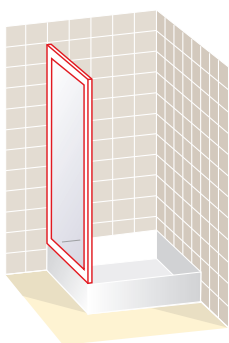

ATLANTIS LATERAL FIJO DUCHA

Derecha o izquierda

Altura 187 cm

Ancho frontal en cm	Placa Acrílica	Cristal Transparente	Cristal Mate	Grabado Estándar
Hasta 30	154	194	243	262
Hasta 70	184	234	293	316
Hasta 80	191	247	309	333
Hasta 90	198	260	325	351
Hasta 100	216	273	341	369

IVA e instalación no incluidos

COLORES ESTÁNDAR

Acabados en:

- LACADO BLANCO
- PLATA MATE

PLATA SUPERBRILLO

Incremento 30%.

PLACAS ESTÁNDAR

- LLUVIA
- MINOS

CRISTAL TEMPLADO DE 3 mm

Cristal con **tratamiento ANTICAL**: incrementar por cristal **25 € netos**.

Cristal **personalizado**: consultar.

NOTAS TÉCNICAS

Juntas de PVC y cierres magnéticos para una mejor estanqueidad.

Compensación pared: 25 mm por cada lado.

MEDIDAS ESPECIALES

Alturas mayor a la estándar de puertas y/o fijos:

- Hasta 1,60 m para bañeras, o 2 m para duchas: **Incremento 10%**.
- Hasta 2,20 m para duchas: **Incremento 30%**.

Altura menor a la estándar: Sin incremento.

Otras medidas especiales, consultar precios y plazos de entrega.

Las medidas contempladas en esta tarifa son las máximas técnicamente recomendadas.