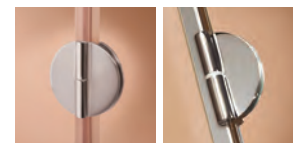

- Perfil a pared con bisagras
- Tirador horizontal