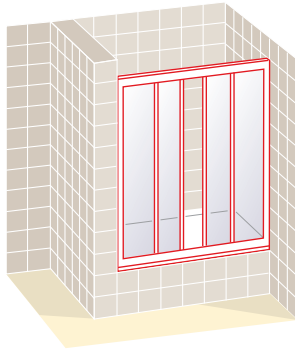

## ATLANTIS BAÑERA DOBLE CORREDERA

Frontal baño cuatro puertas dos fijas y dos correderas

Altura 148 cm

■ Apertura de puertas correderas

Ancho frontal en cm	Accesibilidad en cm	Placa Acrílica	Cristal Transparente	Cristal Mate	Grabado Estándar
131 a 140	56 - 61	462	498	623	672
141 a 150	61 - 66	474	518	648	699
151 a 160	66 - 71	496	538	673	726
161 a 170	71 - 76	508	558	698	753
171 a 180	76 - 81	520	578	723	780
181 a 190	81 - 86	532	598	748	807
191 a 200	86 - 91	544	618	773	834