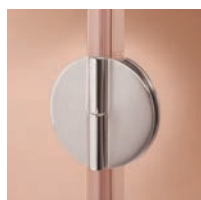

BISAGRAS

Modelo SERENA