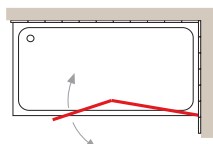

## SIRIO BAÑERA RV DOBLE

Derecha o izquierda

Altura 150 cm

■ Apertura de puerta plegable

Ancho frontal en cm	Ancho puertas en cm	Cristal Transparente	Cristal Carglass	Cristal Mate y Carré	Grabado Estándar
<b>100 sin Pomo</b>	70 + 30	424	466	530	551
<b>100 con Pomo</b>	70 + 30	474	516	580	601
<b>120 sin Pomo</b>	80 + 40	484	532	605	629
<b>120 con Pomo</b>	80 + 40	534	582	655	679