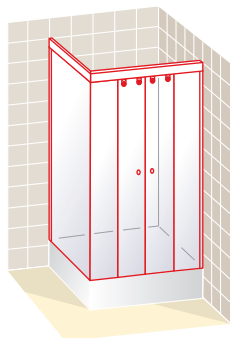

COMPLET 2F

Frontal ducha dos puertas y dos fijos con lateral en ángulo

Altura 190 cm

- Apertura corredera
- Perfil inferior de colocación obligatoria

Ancho frontal en cm	Accesibilidad en cm	Cristal Transparente	Cristal Carglass	Cristal Mate y Carré	Grabado Estándar
131 a 140	57 - 61	1.273	1.400	1.591	1.719
141 a 150	62 - 66	1.303	1.433	1.629	1.759
151 a 160	67 - 71	1.332	1.465	1.665	1.798
161 a 170	72 - 76	1.362	1.498	1.703	1.839
171 a 180	77 - 81	1.393	1.532	1.741	1.881
181 a 190	82 - 86	1.423	1.565	1.779	1.921
191 a 200	87 - 91	1.454	1.599	1.818	1.963

IVA e instalación no incluidos

ATENCIÓN:

- Indicar en que lado se desea el lateral fijo.
- Precios para construcciones con fijos en ángulo desde 61 cm hasta 90 cm.
- Para fijos de medidas especiales consultar precios.