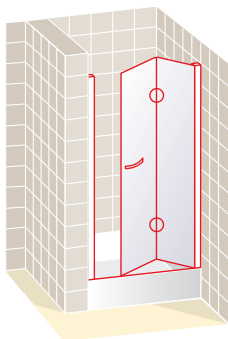

SIRIO PLEGABLE

Frontal ducha dos puertas plegables

Altura 190 cm

■ Apertura de puertas plegables

Ancho frontal en cm	Cristal Transparente	Cristal Carglass	Cristal Mate y Carré	Grabado Estándar
61 a 70	579	637	724	753
71 a 80	599	659	749	779
81 a 90	619	681	774	805
91 a 100	639	703	799	831

IVA e instalación no incluidos

ATENCIÓN:

- Esta mampara no es reversible.
- Plegable a 180° en cada una de las hojas.
- Indicar en el pedido si la fijación es a la derecha o a la izquierda.