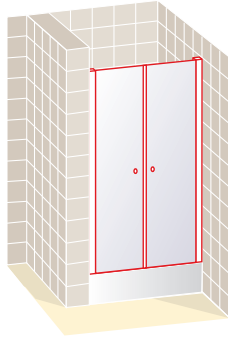

SIRIO 2

Frontal ducha dos puertas entre dos paredes

Altura 190 cm

■ Apertura de puerta 180°

Ancho frontal en cm	Cristal Transparente	Cristal Carglass	Cristal Mate y Carré	Grabado Estándar
Hasta 80	547	602	684	711
81 a 90	571	628	714	742
91 a 100	595	655	744	774
101 a 110	620	682	775	806
111 a 120	644	708	805	837
121 a 130	668	735	835	868
131 a 140	696	766	870	905
141 a 150	724	796	905	941
151 a 160	752	827	940	978

IVA e instalación no incluidos

COLORES ESTÁNDAR

Acabados en:

- PLATA MATE
- LACADO BLANCO

PLATA SUPERBRILLO

Incremento 15%.

TIRADORES

Pomo redondo de serie.

Pomo cuadrado opcional: sin incremento.

Tirador opcional: sin incremento.

CRISTAL TEMPLADO DE 6 mm

Cristal con **tratamiento ANTICAL**: incrementar por cristal **25 € netos**.

Cristal **personalizado**: consultar.

NOTAS TÉCNICAS

Perfilería giratoria y elevable.

Cierres magnéticos para una mejor estanqueidad.

Compensación pared: 18 mm por cada lado.

MEDIDAS ESPECIALES

Alturas mayor a la estándar de puertas y/o fijos:

- Hasta 1,60 m para bañeras, o 2 m para duchas: **Incremento 10%**.
- Hasta 2,20 m para duchas: **Incremento 30%**.

Altura menor a la estándar: Sin incremento.

Otras medidas especiales, consultar precios y plazos de entrega.

Las medidas contempladas en esta tarifa son las máximas técnicamente recomendadas.

NOTA DE MONTAJE

El modelo SIRIO va instalado en el borde interno del plato o bañera. El borde tiene que ser perfectamente plano.