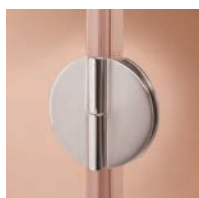

BISAGRAS

Modelo SERENA