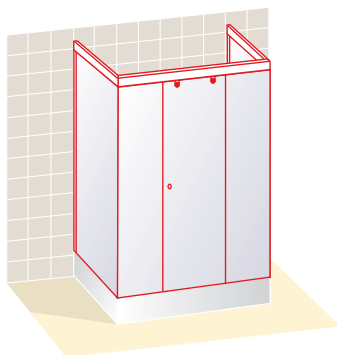

COMPLET 5

Cabina ducha una puerta, dos fijos, dos laterales en "U"

Altura 190 cm

- Apertura corredera
- Perfil inferior de colocación obligatoria

Ancho frontal en cm	Cristal Transparente	Cristal Carglass	Cristal Mate y Carré	Grabado Estándar
141 a 150	1.358	1.494	1.698	1.860
151 a 160	1.422	1.564	1.778	1.948
161 a 170	1.486	1.635	1.858	2.036
171 a 180	1.550	1.705	1.938	2.124
181 a 190	1.614	1.775	2.018	2.211
191 a 200	1.678	1.846	2.098	2.299
201 a 210	1.742	1.916	2.178	2.387
211 a 220	1.806	1.987	2.258	2.474

IVA e instalación no incluidos

ATENCIÓN:

- Esta mampara no es reversible.
- Indicar en el pedido si la apertura es hacia la derecha o hacia la izquierda.
- Estos precios están calculados para construcciones con fijos en ángulo hasta 100 cm.
- Para fijos de medidas especiales consultar precios.