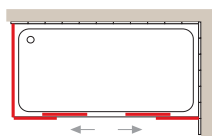

COMPLET 22F

Frontal bañera dos puertas y dos fijos con lateral en ángulo

Altura 150 cm

- Apertura corredera
- Perfil inferior de colocación obligatoria

Ancho frontal en cm	Accesibilidad en cm	Cristal Transparente	Cristal Carglass	Cristal Mate y Carré	Grabado Estándar
131 a 140	57 - 61	1.143	1.257	1.429	1.543
141 a 150	62 - 66	1.166	1.283	1.458	1.574
151 a 160	67 - 71	1.189	1.308	1.486	1.605
161 a 170	72 - 76	1.212	1.333	1.515	1.636
171 a 180	77 - 81	1.235	1.359	1.544	1.667
181 a 190	82 - 86	1.258	1.384	1.573	1.698
191 a 200	87 - 91	1.281	1.409	1.601	1.729

IVA e instalación no incluidos

ATENCIÓN:

- Indicar en que lado se desea el lateral fijo.
- Precios para construcciones con fijos en ángulo desde 61 cm hasta 90 cm.
- Para fijos de medidas especiales consultar precios.

COLORES ESTÁNDAR

Acabados en:

- PLATA SUPERBRILLO
- PLATA MATE
- LACADO BLANCO

No admite otros colores.

TIRADORES

Pomo redondo de serie.

Pomo cuadrado opcional: sin incremento.

Tirador opcional: sin incremento.

CRISTAL TEMPLADO

de 8 mm en los fijos y 6 mm en las puertas.

Cristal con **tratamiento ANTICAL**: incrementar por cristal **25 € netos**.

Cristal **personalizado**: consultar.

NOTAS TÉCNICAS

Perfiles vierteaguas inferiores, juntas y cierres magnéticos para una mejor estanqueidad.

Compensación pared: 30 mm.

MEDIDAS ESPECIALES

Alturas mayor a la estándar de puertas y/o fijos:

- Hasta 1,60 m para bañeras, o 2 m para duchas: **Incremento 10%**.
- Hasta 2,20 m para duchas: **Incremento 30%**.

Altura menor a la estándar: Sin incremento.

Otras medidas especiales, consultar precios y plazos de entrega.

Las medidas contempladas en esta tarifa son las máximas técnicamente recomendadas.

NOTA DE MONTAJE

El modelo COMPLET va instalado en el borde interno del plato o bañera. El borde tiene que ser perfectamente plano, con un ancho mínimo de 4 cm. Para eventuales descuadres de las paredes enviar croquis para su fabricación.