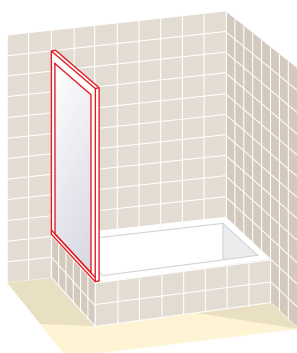

DISCOVERY LATERAL FIJO BAÑERA

Derecha o izquierda

Altura 150 cm

Ancho frontal en cm	Cristal Transparente	Cristal Carglass	Cristal Mate y Carré	Grabado Estándar
20 a 60	220	242	275	286
61 a 70	250	275	313	325
71 a 80	270	297	338	351

ATENCIÓN:
- Compatible con todos los modelos DISCOVERY bañera.

IVA e instalación no incluidos

COLORES ESTÁNDAR

Acabados en:

- PLATA MATE
- LACADO BLANCO

PLATA SUPERBRILLO

Incremento 20%.

TIRADORES

Tirador tipo Asa de serie.

CRISTAL TEMPLADO 6 mm

Cristal con **tratamiento ANTICAL**: incrementar por cristal **25 € netos**.

Cristal **personalizado**: consultar.

MEDIDAS ESPECIALES

Alturas mayor a la estándar de puertas y/o fijos:

- Hasta 1,60 m para bañeras, o 2 m para duchas: **Incremento 10%**.
- Hasta 2,20 m para duchas: **Incremento 30%**.

Altura menor a la estándar: Sin incremento.

Otras medidas especiales, consultar precios y plazos de entrega.

Las medidas contempladas en esta tarifa son las máximas técnicamente recomendadas.