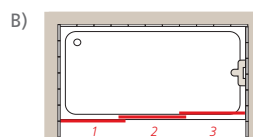

B) Grifo derecha:
Puerta exterior izquierda.