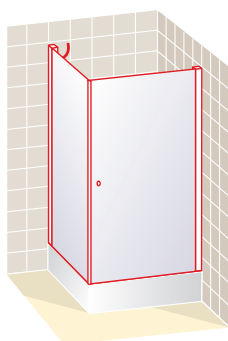

ANGULAR SIRIO 8

Una puerta y un fijo con escuadra sujeción

Altura 190 cm

■ Apertura EXTERIOR

Ancho frontal en cm	Cristal Transparente	Cristal Carglass	Cristal Mate y Carré	Grabado Estándar
65 x 65	748	823	935	972
70 x 70	760	836	950	988
75 x 75	772	849	965	1.004
80 x 80	785	864	981	1.021
85 x 85	797	877	996	1.036
90 x 90	811	892	1.014	1.054

IVA e instalación no incluidos

ATENCIÓN:

- Es imprescindible indicar el lado del lateral fijo.

- Incluye barra de sujeción pared cristal.

- CÁLCULO DE PRECIOS PARA LADOS DESIGUALES:

Dividir entre dos el precio de cada frecuencia y sumar los dos resultados.

COLORES ESTÁNDAR

Acabados en:

- PLATA MATE
- LACADO BLANCO

PLATA SUPERBRILLO

Incremento 15%.

TIRADORES

Pomo redondo de serie.

Pomo cuadrado opcional: sin incremento.

Tirador opcional: sin incremento.

CRISTAL TEMPLADO DE 6 mm

Cristal con **tratamiento ANTICAL**: incrementar por cristal **25 € netos**.

Cristal **personalizado**: consultar.

NOTAS TÉCNICAS

Perfilería giratoria y elevable.

Cierres magnéticos para una mejor estanqueidad.

Compensación pared: 18 mm por cada lado.

Barra de sujeción, de pared a pared o de pared a cristal, no incluida en el precio. **En los casos que sea necesario**, por ejemplo fijos más grandes de 60 cm, consultar precio en pág. 178.

MEDIDAS ESPECIALES

Alturas mayor a la estándar de puertas y/o fijos:

- Hasta 1,60 m para bañeras, o 2 m para duchas: **Incremento 10%**.

- Hasta 2,20 m para duchas: **Incremento 30%**.

Altura menor a la estándar: Sin incremento.

Otras medidas especiales, consultar precios y plazos de entrega.

Las medidas contempladas en esta tarifa son las máximas técnicamente recomendadas.

NOTA DE MONTAJE

El modelo SIRIO va instalado en el borde interno del plato o bañera. El borde tiene que ser perfectamente plano.