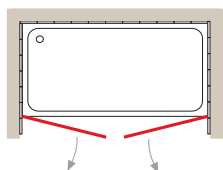

SERENA 22

Frontal bañera dos puertas

Altura 150 cm

- Apertura EXTERIOR
- Perfil a pared con bisagras
- Dos modelos de bisagra "SERENA" o "SERENA KUALIS"