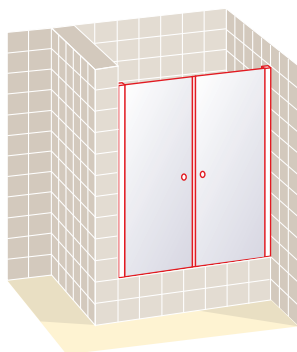

SIRIO 22

Frontal bañera dos puertas entre dos paredes

Altura 150 cm

■ Apertura de puerta 180°

Ancho frontal en cm	Cristal Transparente	Cristal Carglass	Cristal Mate y Carré	Grabado Estándar
Hasta 100	479	527	599	623
101 a 110	499	549	624	649
111 a 120	519	571	649	675
121 a 130	539	593	674	701
131 a 140	559	615	699	727
141 a 150	579	637	724	753
151 a 160	599	659	749	779
161 a 170	619	681	774	805
171 a 180	639	703	799	831

IVA e instalación no incluidos