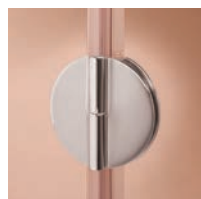

BISAGRAS

Modelo SERENA