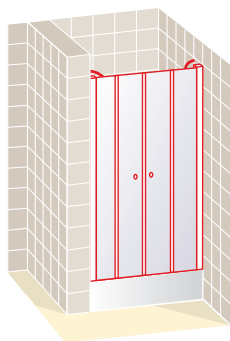

SIRIO 5

Frontal ducha dos puertas y dos fijos entre dos paredes

Altura 190 cm

■ Apertura de puerta 180°

Ancho frontal en cm	Ancho fijos en cm	Cristal Transparente	Cristal Carglass	Cristal Mate y Carré	Grabado Estándar
Hasta 130	25 + 25	786	865	983	1.022
131 a 140	25 + 25	807	888	1.009	1.049
141 a 150	25 + 25	828	911	1.035	1.076
151 a 160	25 + 25	849	934	1.061	1.104
161 a 170	30 + 30	870	957	1.088	1.131
171 a 180	30 + 30	891	980	1.114	1.158
181 a 190	30 + 30	912	1.003	1.140	1.186
191 a 200	30 + 30	934	1.027	1.168	1.214

IVA e instalación no incluidos

ATENCIÓN:

- Incluye escuadras de sujeción pared cristal.
- Barra de sujeción obligatoria a partir de 200 cm*.