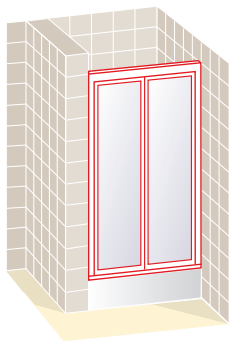

ATLANTIS 2P

Frontal ducha dos puertas apertura hacia el interior

Altura 187 cm

■ Apertura de puertas abatibles

Ancho frontal en cm	Accesibilidad en cm	Placa Acrílica	Cristal Transparente	Cristal Mate	Grabado Estándar
Hasta 70	Hasta 55	399	417	521	563
71 a 80	56 - 65	414	433	541	585
81 a 90	66 - 75	429	448	560	605

IVA e instalación no incluidos