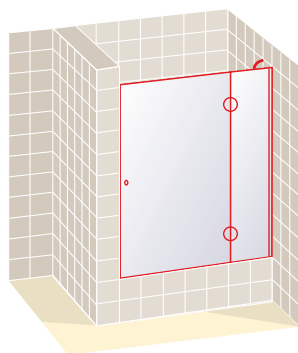

SERENA 21

Frontal bañera una puerta y un fijo

Altura 150 cm

- Apertura EXTERIOR
- Fijo con perfil a pared y expansor
- Tres modelos de bisagra "SERENA", "SERENA KUBE" o "SERENA KUALIS"