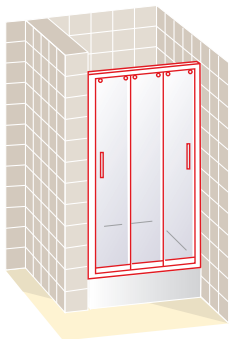

KORINTO FRONTAL DUCHA

Frontal ducha tres puertas correderas

Altura 190 cm

- Apertura corredera
- Colocación entre dos paredes

Ancho frontal en cm	Cristal Transparente	Cristal Carglass	Cristal Mate, Chinchilla y Carré	Grabado Estándar
Hasta 90	490	539	613	652
90 a 110	529	582	661	704
110 a 130	569	626	711	757
130 a 150	609	670	761	810
150 a 170	649	714	811	863

IVA e instalación no incluidos

- Recomendamos indicar posición del grifo al hacer el pedido. En su defecto el pedido se cursará según opción A.

Grifo izquierda: Puerta exterior derecha.

Grifo derecha: Puerta exterior izquierda.