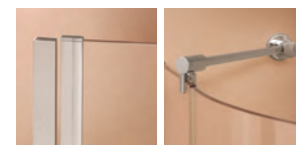

SERENA LATERAL FIJO BAÑERA

Derecha o izquierda

Altura 150 cm

- Fijo con perfil a pared y expansor

Ancho frontal en cm	Cristal Transparente	Cristal Carglass	Cristal Mate y Carré	Grabado Estándar
Hasta 30	215	237	269	280
31 a 60	270	297	338	351
61 a 70	288	317	360	374
71 a 80	305	336	381	397
81 a 100	325	358	406	423

IVA e instalación no incluidos

ATENCIÓN:

- *En estas medidas, añadir el precio de la barra de sujeción que corresponde por medida y color. Ver pág. 178.
- Compatible con todos los modelos SERENA bañera.