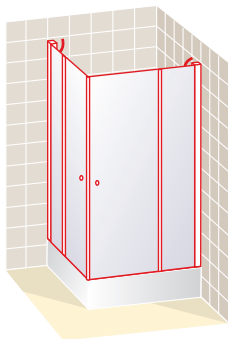

SIRIO 9

Angular ducha dos puertas y dos fijos

Altura 190 cm

■ Apertura de puerta 180°

Ancho frontal en cm	Ancho fijos en cm	Cristal Transparente	Cristal Carglass	Cristal Mate y Carré	Grabado Estándar
70 x 70	30 + 30	860	946	1.075	1.118
80 x 80	30 + 30	898	988	1.123	1.167
90 x 90	30 + 30	936	1.030	1.170	1.217
100 x 100	30 + 30	974	1.071	1.218	1.266
110 x 110	40 + 40	1.012	1.113	1.265	1.316
120 x 120	40 + 40	1.050	1.155	1.313	1.365
130 x 130	50 + 50	1.088	1.197	1.360	1.414

IVA e instalación no incluidos

ATENCIÓN:

- Incluye escuadras de sujeción pared cristal.

- CÁLCULO DE PRECIO PARA LADOS DESIGUALES:

Dividir entre dos el precio de cada frecuencia y sumar los dos resultados.

COLORES ESTÁNDAR

Acabados en:

- PLATA MATE
- LACADO BLANCO

PLATA SUPERBRILLO

Incremento 15%.

TIRADORES

Pomo redondo de serie.

Pomo cuadrado opcional: sin incremento.

Tirador opcional: sin incremento.

CRISTAL TEMPLADO DE 6 mm

Cristal con **tratamiento ANTICAL**: incrementar por cristal **25 € netos**.

Cristal **personalizado**: consultar.

NOTAS TÉCNICAS

Perfilería giratoria y elevable.

Cierres magnéticos para una mejor estanqueidad.

Compensación pared: 18 mm por cada lado.

Barra de sujeción, de pared a pared o de pared a cristal, no incluida en el precio. **En los casos que sea necesario**, por ejemplo fijos más grandes de 60 cm, consultar precio en pág. 178.

MEDIDAS ESPECIALES

Alturas mayor a la estándar de puertas y/o fijos:

- Hasta 1,60 m para bañeras, o 2 m para duchas: **Incremento 10%**.
- Hasta 2,20 m para duchas: **Incremento 30%**.

Altura menor a la estándar: Sin incremento.

Otras medidas especiales, consultar precios y plazos de entrega.

Las medidas contempladas en esta tarifa son las máximas técnicamente recomendadas.

NOTA DE MONTAJE

El modelo SIRIO va instalado en el borde interno del plato o bañera. El borde tiene que ser perfectamente plano.