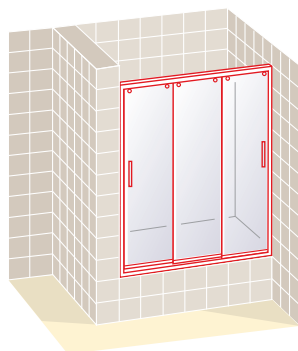

KORINTO FRONTAL BAÑERA

Frontal bañera tres puertas correderas

Altura 150 cm

- Apertura corredera
- Colocación entre dos paredes

Ancho frontal en cm	Cristal Transparente	Cristal Carglass	Cristal Mate, Chinchilla y Carré	Grabado Estándar
Hasta 110	480	528	600	638
111 a 130	508	559	635	676
131 a 150	536	590	670	713
151 a 170	564	620	705	750
171 a 190	592	651	740	787

IVA e instalación no incluidos

- Recomendamos indicar posición del grifo al hacer el pedido. En su defecto el pedido se cursará según opción A.