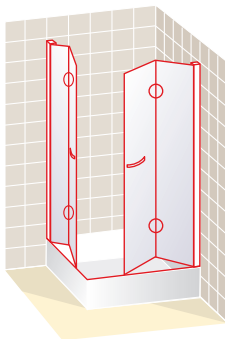

## SIRIO DUPLO

Angular Duplo cuatro puertas plegables abiertas por el vértice

Altura 190 cm

■ Apertura de puerta plegable

Ancho frontal en cm	Cristal Transparente	Cristal Carglass	Cristal Mate y Carré	Grabado Estándar
70 x 70	959	1.055	1.199	1.247
80 x 80	1.009	1.110	1.261	1.312
90 x 90	1.059	1.165	1.324	1.377