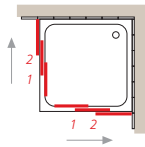

KORINTO ANGULAR DUCHA

Angular ducha cuatro puertas correderas,
abiertas por el vértice y dos fijos

Altura 190 cm

■ Apertura corredera

Ancho frontal en cm	Cristal Transparente	Cristal Carglass	Cristal Mate, Chinchilla y Carré	Grabado Estándar
73 x 73	792	871	990	1.030
78 x 78	814	895	1.018	1.058
83 x 83	836	920	1.045	1.087
88 x 88	858	944	1.073	1.115
93 x 93	880	968	1.100	1.144
98 x 98	902	992	1.128	1.173
103 x 103	924	1.016	1.155	1.201
108 x 108	946	1.041	1.183	1.230
113 x 113	968	1.065	1.210	1.258
118 x 118	980	1.078	1.225	1.274
123 x 123	1.002	1.102	1.253	1.303
128 x 128	1.024	1.126	1.280	1.331

ATENCIÓN:

- CÁLCULO PARA LADOS DESIGUALES:

Dividir entre dos el precio de cada frecuencia y sumar los dos resultados.

- Para los lados desiguales indicar la mano del lateral angular.

IVA e instalación no incluidos

COLORES ESTÁNDAR

Acabados en:

- PLATA MATE
- LACADO BLANCO

PLATA BRILLANTE

Incremento 20%.

TIRADOR

Tipo asa de serie.

CRISTAL TEMPLADO DE 5 mm

Cristal con **tratamiento ANTICAL**:
incrementar por cristal **25 € netos**.

Cristal **personalizado**: consultar.

MEDIDAS ESPECIALES

Alturas mayor a la estándar de puertas y/o fijos:

- Hasta 1,60 m para bañeras, o 2 m para duchas: **Incremento 10%**.
- Hasta 2,20 m para duchas: **Incremento 30%**.

Altura menor a la estándar:
Sin incremento.

Otras medidas especiales, consultar precios y plazos de entrega.

Las medidas contempladas en esta tarifa son las máximas técnicamente recomendadas.