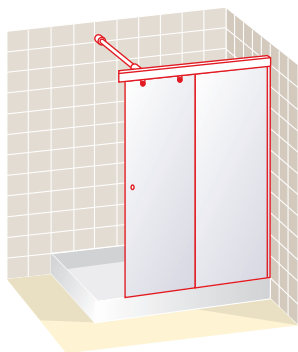

COMPLET RV DUCHA

Frontal ducha una puerta y un fijo

Altura 150 cm

- Apertura corredera
- Perfil inferior de colocación obligatoria

Ancho frontal en cm	Cristal Transparente	Cristal Carglass	Cristal Mate y Carré	Grabado Estándar
80	664	730	830	910
90	688	757	860	943
100	712	783	890	975
110	736	810	920	1.008
120	760	836	950	1.041

ATENCIÓN:

- Esta mampara no es reversible.
- Indicar en el pedido la posición del fijo.
- Barra de sujeción incluida en el precio.

IVA e instalación no incluidos