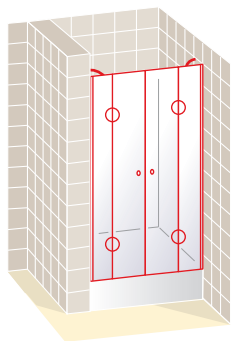

SERENA 6

Frontal ducha dos puertas y dos fijos

Altura 190 cm

- Apertura EXTERIOR
- Fijos con perfil a pared y expansor
- Tres modelos de bisagra "SERENA", "SERENA KUBE" o "SERENA KUALIS"