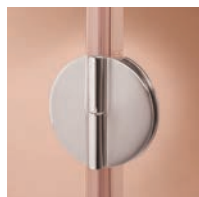

BISAGRAS

Modelo SERENA