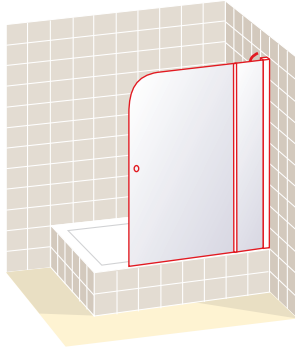

SIRIO BAÑERA RV CON SALVAGRIFOS

Derecha o izquierda

Altura 150 cm

■ Apertura de puerta plegable 180°

Ancho frontal en cm	Ancho fijo+puerta en cm	Cristal Transparente	Cristal Carglass	Cristal Mate y Carré	Grabado Estándar
110 sin Pomo	25+85	358	394	448	465
110 con Pomo	25+85	408	444	498	515

IVA e instalación no incluidos

ATENCIÓN:

- Esta mampara no es reversible.
- Indicar en el pedido si la fijación es a la derecha o a la izquierda.
- Incluye escuadra de sujeción pared cristal.

COLORES ESTÁNDAR

Acabados en:

- PLATA MATE
- LACADO BLANCO

PLATA SUPERBRILLO

Incremento 15%.

TIRADORES

Pomo redondo de serie.

Pomo cuadrado opcional: sin incremento.

Tirador opcional: sin incremento.

CRISTAL TEMPLADO DE 6 mm

Cristal con **tratamiento ANTICAL**: incrementar por cristal **25 € netos**.

Cristal **personalizado**: consultar.

NOTAS TÉCNICAS

Perfilería giratoria y elevable.

Cierres magnéticos para una mejor estanqueidad.

Compensación pared: 18 mm por cada lado.

MEDIDAS ESPECIALES

Alturas mayor a la estándar de puertas y/o fijos:

- Hasta 1,60 m para bañeras, o 2 m para duchas: **Incremento 10%**.
- Hasta 2,20 m para duchas: **Incremento 30%**.

Altura menor a la estándar: Sin incremento.

Otras medidas especiales, consultar precios y plazos de entrega.

Las medidas contempladas en esta tarifa son las máximas técnicamente recomendadas.

NOTA DE MONTAJE

El modelo SIRIO va instalado en el borde interno del plato o bañera. El borde tiene que ser perfectamente plano.