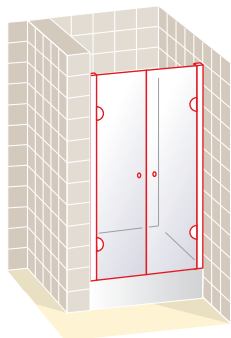

SERENA 2

Frontal ducha dos puertas entre dos paredes

Altura 190 cm

- Apertura EXTERIOR
- Perfil a pared con bisagras
- Dos modelos de bisagra "SERENA" o "SERENA KUALIS"

Ancho frontal en cm	Cristal Transparente	Cristal Carglass	Cristal Mate y Carré	Grabado Estándar
Hasta 100	792	871	990	1.030
101 a 110	813	894	1.016	1.057
111 a 120	834	917	1.043	1.084
121 a 130	855	941	1.069	1.112
131 a 140	876	964	1.095	1.139
141 a 150	897	987	1.121	1.166
151 a 160	917	1.009	1.146	1.192

IVA e instalación no incluidos

ATENCIÓN:

- **OPCIÓN BISAGRA VAIVÉN: 180°** con apertura hacia dentro y hacia fuera, **INCREMENTO 10% (Sólo para bisagra SERENA).**

COLORES ESTÁNDAR

- CROMADO BRILLANTE
- PLATA MATE
- LACADO BLANCO

No admite otros colores.

TIRADORES

Pomo redondo de serie.
Pomo cuadrado opcional: sin incremento.
Tirador opcional: sin incremento.

CRISTAL TEMPLADO

de 8 mm en los fijos y 6 mm en las puertas.

Cristal con **tratamiento ANTICAL**: incrementar por cristal **25 € netos**.

Cristal **personalizado**: consultar.

NOTAS TÉCNICAS

Perfiles vierteaguas inferiores, juntas y cierres magnéticos para una mejor estanqueidad.

Compensación pared: 30 mm por cada lado.

MEDIDAS ESPECIALES

Alturas mayor a la estándar de puertas y/o fijos:
- Hasta 1,60 m para bañeras, o 2 m para duchas: **Incremento 10%**.
- Hasta 2,20 m para duchas: **Incremento 30%**.

Altura menor a la estándar: Sin incremento.

Otras medidas especiales, consultar precios y plazos de entrega.

Las medidas contempladas en esta tarifa son las máximas técnicamente recomendadas.

NOTA DE MONTAJE

El modelo SERENA va instalado en el borde interno del plato o bañera. El borde tiene que ser perfectamente plano. Para eventuales descuadres de las paredes enviar croquis para su fabricación.