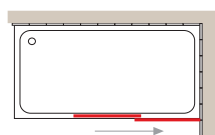

COMPLET RV BAÑERA

Frontal bañera una puerta y un fijo

Altura 150 cm

- Apertura corredera
- Perfil inferior de colocación obligatoria

Ancho frontal en cm	Cristal Transparente	Cristal Carglass	Cristal Mate y Carré	Grabado Estándar
80	620	682	775	849
90	640	704	800	877
100	660	726	825	904
110	680	748	850	932
120	700	770	875	959

ATENCIÓN:

- Esta mampara no es reversible.
- Indicar en el pedido la posición del fijo.
- Barra de sujeción incluida en el precio.

IVA e instalación no incluidos

COLORES ESTÁNDAR

Acabados en:

- PLATA SUPERBRILLO
- PLATA MATE
- LACADO BLANCO

No admite otros colores.

TIRADORES

Pomo redondo de serie.

Pomo cuadrado opcional: sin incremento.

Tirador opcional: sin incremento.

CRISTAL TEMPLADO

de 8 mm en los fijos y 6 mm en las puertas.

Cristal con **tratamiento ANTICAL**: incrementar por cristal **25 € netos**.

Cristal **personalizado**: consultar.

NOTAS TÉCNICAS

Perfiles vierteaguas inferiores, juntas y cierres magnéticos para una mejor estanqueidad.

Compensación pared: 30 mm.

MEDIDAS ESPECIALES

Alturas mayor a la estándar de puertas y/o fijos:

- Hasta 1,60 m para bañeras, o 2 m para duchas: **Incremento 10%**.
- Hasta 2,20 m para duchas: **Incremento 30%**.

Altura menor a la estándar: Sin incremento.

Otras medidas especiales, consultar precios y plazos de entrega.

Las medidas contempladas en esta tarifa son las máximas técnicamente recomendadas.

NOTA DE MONTAJE

El modelo COMPLET va instalado en el borde interno del plato o bañera. El borde tiene que ser perfectamente plano, con un ancho mínimo de 4 cm. Para eventuales descuadros de las paredes enviar croquis para su fabricación.