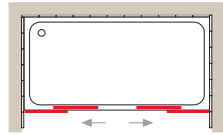

## ATLANTIS BAÑERA DOBLE CORREDERA

Frontal baño cuatro puertas dos fijas y dos correderas

Altura 148 cm

■ Apertura de puertas correderas

Ancho frontal en cm	Accesibilidad en cm	Placa Acrílica	Cristal Transparente	Cristal Mate	Grabado Estándar
131 a 140	56 - 61	462	498	623	672
141 a 150	61 - 66	474	518	648	699
151 a 160	66 - 71	496	538	673	726
161 a 170	71 - 76	508	558	698	753
171 a 180	76 - 81	520	578	723	780
181 a 190	81 - 86	532	598	748	807
191 a 200	86 - 91	544	618	773	834