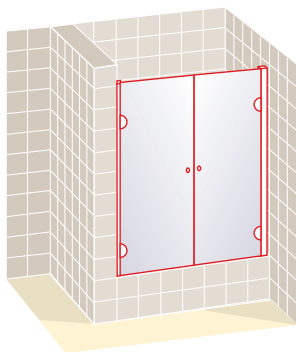

SERENA 22

Frontal bañera dos puertas

Altura 150 cm

- Apertura EXTERIOR
- Perfil a pared con bisagras
- Dos modelos de bisagra "SERENA" o "SERENA KUALIS"

Ancho frontal en cm	Cristal Transparente	Cristal Carglass	Cristal Mate y Carré	Grabado Estándar
Hasta 130	836	920	1.045	1.087
131 a 140	854	939	1.068	1.110
141 a 150	872	959	1.090	1.134
151 a 160	891	980	1.114	1.158
161 a 170	911	1.002	1.139	1.184

IVA e instalación no incluidos

ATENCIÓN:

- **OPCIÓN BISAGRA VAIVÉN: 180°** con apertura hacia dentro y hacia fuera, **INCREMENTO 10%** (Sólo para bisagra SERENA).

COLORES ESTÁNDAR

1. CROMADO BRILLANTE
   - PLATA MATE
   - LACADO BLANCO
2. No admite otros colores.

TIRADORES

Pomo redondo de serie.
Pomo cuadrado opcional: sin incremento.
Tirador opcional: sin incremento.

CRISTAL TEMPLADO

de 8 mm en los fijos y 6 mm en las puertas.

Cristal con **tratamiento ANTICAL**: incrementar por cristal **25 € netos**.

Cristal **personalizado**: consultar.

NOTAS TÉCNICAS

Perfiles vierteaguas inferiores, juntas y cierres magnéticos para una mejor estanqueidad.

Compensación pared: 30 mm por cada lado.

Barra de sujeción, de pared a pared o de pared a cristal, no incluida en el precio. **En los casos que sea necesario**, por ejemplo fijos más grandes de 60 cm, consultar precio en pág. 178.

MEDIDAS ESPECIALES

Alturas mayor a la estándar de puertas y/o fijos:
- Hasta 1,60 m para bañeras, o 2 m para duchas: **Incremento 10%**.
- Hasta 2,20 m para duchas: **Incremento 30%**.

Altura menor a la estándar: Sin incremento.

Otras medidas especiales, consultar precios y plazos de entrega.

Las medidas contempladas en esta tarifa son las máximas técnicamente recomendadas.

NOTA DE MONTAJE

El modelo SERENA va instalado en el borde interno del plato o bañera. El borde tiene que ser perfectamente plano. Para eventuales descuadros de las paredes enviar croquis para su fabricación.

BISAGRAS