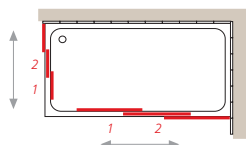

## KORINTO ANGULAR BAÑERA

Angular bañera cuatro puertas correderas,  
abiertas por el vértice y dos fijos

Altura 150 cm