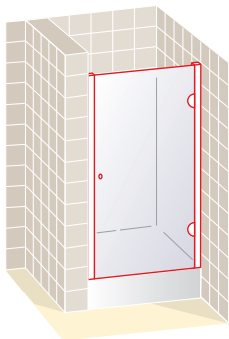

### Frontal ducha una puerta entre dos paredes

Altura 190 cm

- Apertura EXTERIOR
- Perfil a pared con bisagras
- Dos modelos de bisagra "SERENA" o "SERENA KUALIS"

Ancho frontal en cm	Cristal Transparente	Cristal Carglass	Cristal Mate y Carré	Grabado Estándar
<b>Hasta 70</b>	539	593	674	701
<b>71 a 80</b>	558	614	698	725
<b>81 a 90</b>	575	633	719	748