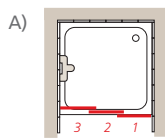

Grifo izquierda: Puerta exterior derecha.