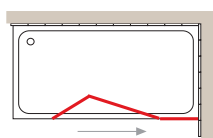

## SIRIO BAÑERA RV DOBLE CON SALVAGRIFOS

Derecha o izquierda

Altura 150 cm

■ Apertura de puerta plegable

Ancho frontal en cm	Ancho fijo+puerta+puerta en cm	Cristal Transparente	Cristal Carglass	Cristal Mate y Carré	Grabado Estándar
<b>140</b>	40 + 70 + 30	650	715	813	845
<b>150</b>	50 + 70 + 30	680	748	850	884
<b>160</b>	60 + 70 + 30	710	781	888	923