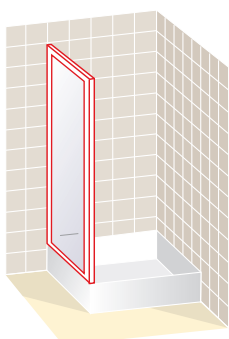

KORINTO LATERAL FIJO DUCHA

Derecha o izquierda

Altura 190 cm

Ancho frontal en cm	Cristal Transparente	Cristal Carglass	Cristal Mate, Chinchilla y Carré	Grabado Estándar
Hasta 30	194	213	243	258
31 a 70	211	232	264	281
71 a 80	224	246	280	298
81 a 90	237	261	296	315
91 a 100	250	275	313	333

IVA e instalación no incluidos

ATENCIÓN:

- Para la fabricación de formas especiales incremento 30%.

COLORES ESTÁNDAR

Acabados en:

- PLATA MATE
- LACADO BLANCO

PLATA BRILLANTE

Incremento 20%.

TIRADOR

Tipo asa de serie.

CRISTAL TEMPLADO DE 5 mm

Cristal con **tratamiento ANTICAL**: incrementar por cristal **25 € netos**.

Cristal **personalizado**: consultar.

MEDIDAS ESPECIALES

Alturas mayor a la estándar de puertas y/o fijos:

- Hasta 1,60 m para bañeras, o 2 m para duchas: **Incremento 10%**.
- Hasta 2,20 m para duchas: **Incremento 30%**.

Altura menor a la estándar: Sin incremento.

Otras medidas especiales, consultar precios y plazos de entrega.

Las medidas contempladas en esta tarifa son las máximas técnicamente recomendadas.