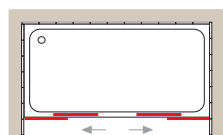

COMPLET 22

Frontal bañera dos puertas y dos fijos

Altura 150 cm

- Apertura corredera
- Perfil inferior de colocación obligatoria

Ancho frontal en cm	Accesibilidad en cm	Cristal Transparente	Cristal Carglass	Cristal Mate y Carré	Grabado Estándar
131 a 140	57 - 61	872	959	1.090	1.195
141 a 150	62 - 66	895	985	1.119	1.226
151 a 160	67 - 71	918	1.010	1.148	1.258
161 a 170	72 - 76	941	1.035	1.176	1.289
171 a 180	77 - 81	964	1.060	1.205	1.321
181 a 190	82 - 86	987	1.086	1.234	1.352
191 a 200	87 - 91	1.010	1.111	1.263	1.384

IVA e instalación no incluidos

COLORES ESTÁNDAR

Acabados en:

- PLATA SUPERBRILLO
- PLATA MATE
- LACADO BLANCO

No admite otros colores.

TIRADORES

Pomo redondo de serie.

Pomo cuadrado opcional: sin incremento.

Tirador opcional: sin incremento.

CRISTAL TEMPLADO

de 8 mm en los fijos y 6 mm en las puertas.

Cristal con **tratamiento ANTICAL**: incrementar por cristal **25 € netos**.

Cristal **personalizado**: consultar.

NOTAS TÉCNICAS

Perfiles vierteaguas inferiores, juntas y cierres magnéticos para una mejor estanqueidad.

Compensación pared: 30 mm.

MEDIDAS ESPECIALES

Alturas mayor a la estándar de puertas y/o fijos:

- Hasta 1,60 m para bañeras, o 2 m para duchas: **Incremento 10%**.
- Hasta 2,20 m para duchas: **Incremento 30%**.

Altura menor a la estándar: Sin incremento.

Otras medidas especiales, consultar precios y plazos de entrega.

Las medidas contempladas en esta tarifa son las máximas técnicamente recomendadas.

NOTA DE MONTAJE

El modelo COMPLET va instalado en el borde interno del plato o bañera. El borde tiene que ser perfectamente plano, con un ancho mínimo de 4 cm. Para eventuales descuadres de las paredes enviar croquis para su fabricación.