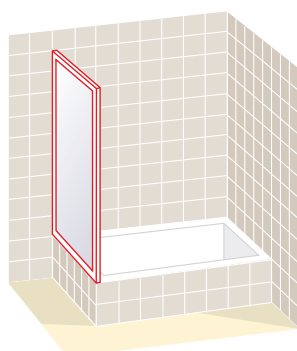

ATENAS LATERAL FIJO BAÑERA

Derecha o izquierda

Altura 148 cm

Ancho frontal en cm	Placa Acrílica	Cristal Transparente	Cristal Carglass	Cristal Mate, Chinchilla y Carré	Grabado Estándar
Hasta 30	131	162	178	203	227
31 a 70	158	208	229	260	291
71 a 80	165	220	242	275	308
81 a 90	172	232	255	290	325
91 a 100	179	244	268	305	342

IVA e instalación no incluidos

ATENCIÓN:
- Para la fabricación de formas especiales incremento 30%.

COLORES ESTÁNDAR

- PLATA MATE
- LACADO BLANCO

PLACAS ESTÁNDAR

- LLUVIA
- MINOS

CRISTAL TEMPLADO DE 4 mm

Cristal con **tratamiento ANTICAL:**
incrementar por cristal **25 € netos.**

ESPEJOS

Por Puerta incrementar: **45 €.**
Por Lateral incrementar: **67 €.**

MEDIDAS ESPECIALES

Placas Acrílicas altura máxima 2,06 m.
Cristal altura máxima 2,20 m.

Alturas mayor a la estándar de puertas y/o fijos:
- Hasta 1,60 m para bañeras, o 2 m para duchas: **Incremento 10%.**
- Hasta 2,20 m para duchas: **Incremento 30%.**

Altura menor a la estándar:
Sin incremento.

Otras medidas especiales, consultar precios y plazos de entrega.