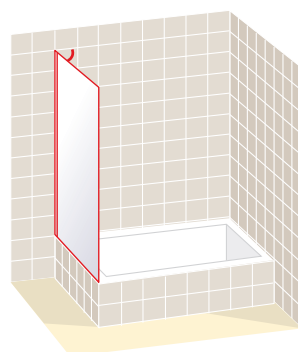

#### ATENCIÓN:

- Esta mampara no es reversible.
- Indicar en el pedido si las bisagras van a la derecha o a la izquierda
- Incluye escuadra de sujeción pared cristal.
- Barra de sujeción obligatoria a partir de 150 cm ancho frontal\*.
- **OPCIÓN BISAGRA VAIVÉN: 180°** con apertura hacia dentro y hacia fuera, INCREMENTO 10% (Sólo para bisagra SERENA).