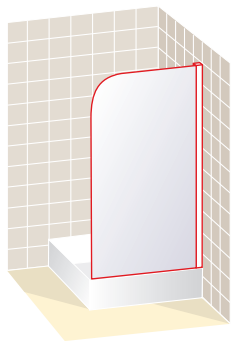

## SIRIO DUCHA RV

Derecha o izquierda

Altura 150 cm

■ Apertura de puerta plegable 180°

Ancho frontal en cm	Cristal Transparente	Cristal Carglass	Cristal Mate y Carré	Grabado Estándar
<b>85 sin Pomo</b>	384	422	480	499
<b>85 con Pomo</b>	434	472	530	549