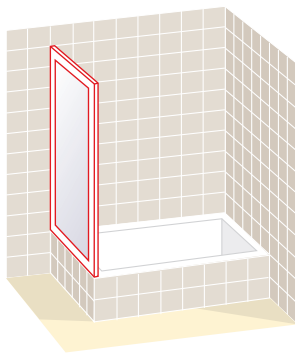

ATLANTIS LATERAL FIJO BAÑERA

Derecha o izquierda

Altura 148 cm

Ancho frontal en cm	Placa Acrílica	Cristal Transparente	Cristal Mate	Grabado Estándar
Hasta 30	133	160	200	216
Hasta 70	161	200	250	270
Hasta 80	167	212	265	286
Hasta 90	173	224	280	302
Hasta 100	180	236	295	319

IVA e instalación no incluidos

COLORES ESTÁNDAR

Acabados en:

- LACADO BLANCO
- PLATA MATE

PLATA SUPERBRILLO

Incremento 30%.

PLACAS ESTÁNDAR

- LLUVIA
- MINOS

CRISTAL TEMPLADO DE 3 mm

Cristal con **tratamiento ANTICAL**: incrementar por cristal **25 € netos**.

Cristal **personalizado**: consultar.

NOTAS TÉCNICAS

Juntas de PVC y cierres magnéticos para una mejor estanqueidad.

Compensación pared: 25 mm por cada lado.

MEDIDAS ESPECIALES

Alturas mayor a la estándar

de puertas y/o fijos:

- Hasta 1,60 m para bañeras, o 2 m para duchas: **Incremento 10%**.

- Hasta 2,20 m para duchas: **Incremento 30%**.

Altura menor a la estándar:

Sin incremento.

Otras medidas especiales, consultar precios y plazos de entrega.

Las medidas contempladas en esta tarifa son las máximas técnicamente recomendadas.