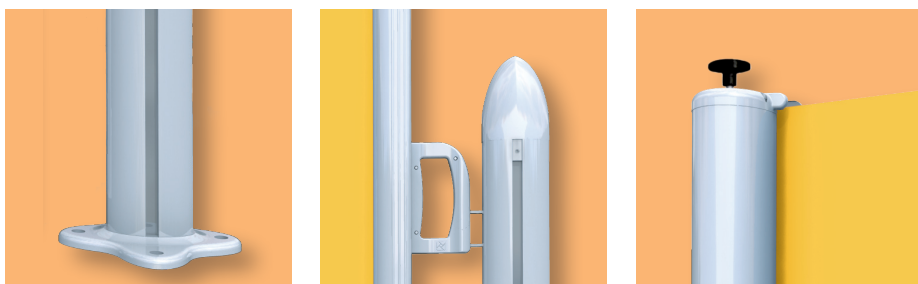

ELY

Toldos verticales
Drop awnings

ELY es un nuevo toldo vertical. La regulabilidad y la atención depositada en la fase proyectiva en las soluciones estilísticas y, sobre todo, la facilidad de montaje e instalación hacen de Ely un producto capaz de satisfacer las más exigentes soluciones de protección solar y decoración para todo tipo de fachadas o jardín. Las dimensiones máximas aconsejadas son de 400 cm de línea y de 250 cm de altura con tubo de enrollado de Ø 60 mm.

ELY is the new vertical awning. Thanks to its modular structure, assembling and installation ease and innovative design is able to satisfy the most demanding solar protection and exterior design needs. The maximum recommended dimensions are 400 cm projection and 250 cm height with a Ø 60 roller tube.